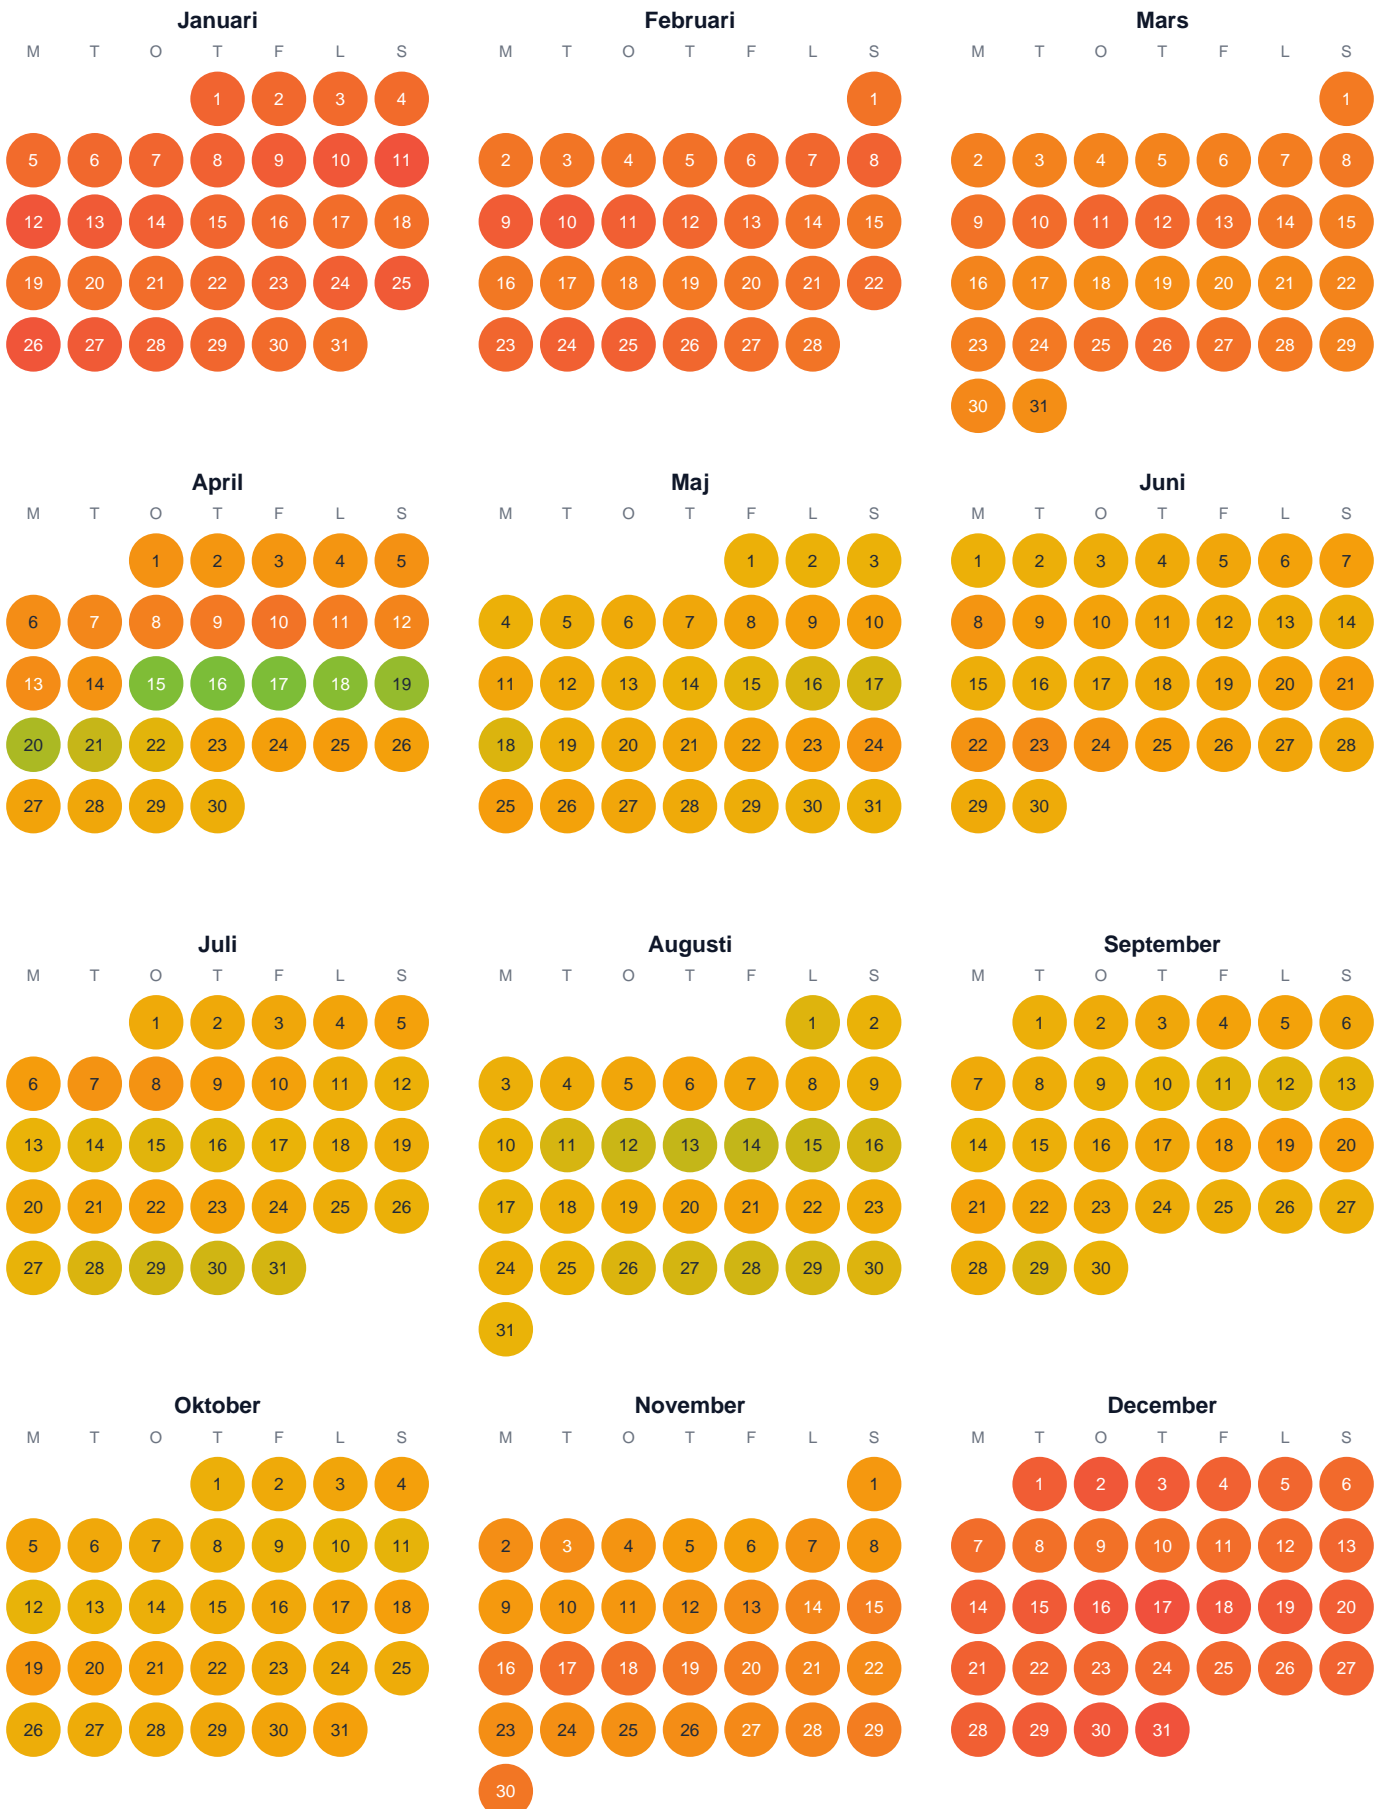

# Huggtabell 2026 — Östra Vattensjön

Östra Vattensjön · Västernorrland · huggtabell.se · modell v1 (2026-06)

Trög Topp