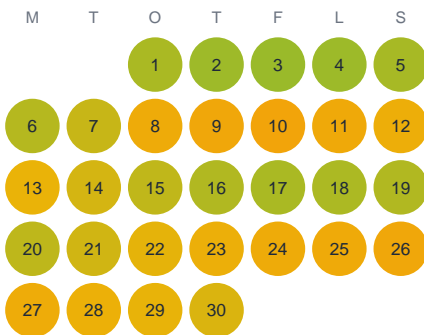

Huggtabell 2026 — Östra Sorrhödssjön

Östra Sorrhödssjön · Skåne · huggtabell.se · modell v1 (2026-06)

Januari

Februari

Mars

April

Maj

Juni

Juli

Augusti

September

Oktober

November

December