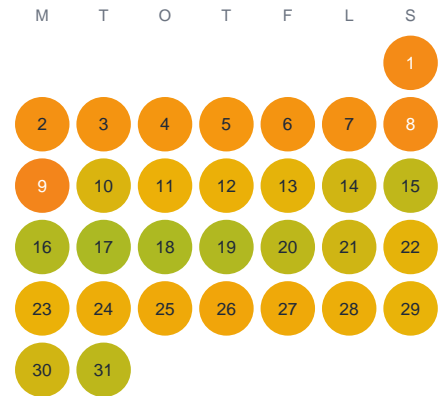

Huggtabell 2026 — Östra Rammsjön

Östra Rammsjön · Kronoberg · huggtabell.se · modell v1 (2026-06)

Januari

Februari

Mars

April

Maj

Juni

Juli

Augusti

September

Oktober

November

December