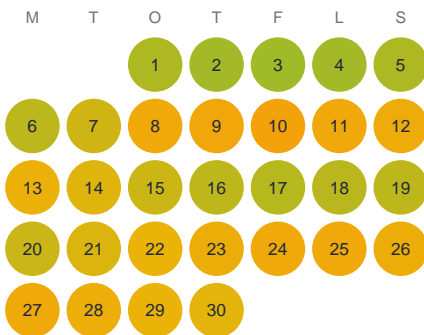

Huggtabell 2026 — Östra Rammsjön

Östra Rammsjön · Kronoberg · huggtabell.se · modell v1 (2026-06)

Januari

Februari

Mars

April

Maj

Juni

Juli

Augusti

September

Oktober

November

December