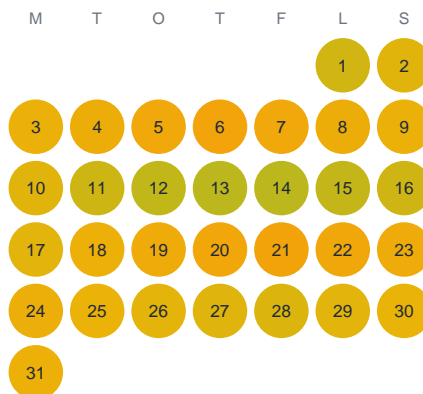

Huggtabell 2026 — Östra Rammsjön

Östra Rammsjön · Kronoberg · huggtabell.se · modell v1 (2026-06)

Januari

Februari

Mars

April

Maj

Juni

Juli

Augusti

September

Oktober

November

December