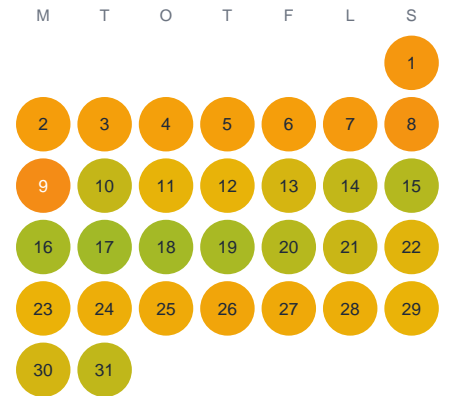

Huggtabell 2026 — Östra Rör sjön

Östra Rör sjön · Västra Götaland · huggtabell.se · modell v1 (2026-06)

Januari

Februari

Mars

April

Maj

Juni

Juli

Augusti

September

Oktober

November

December