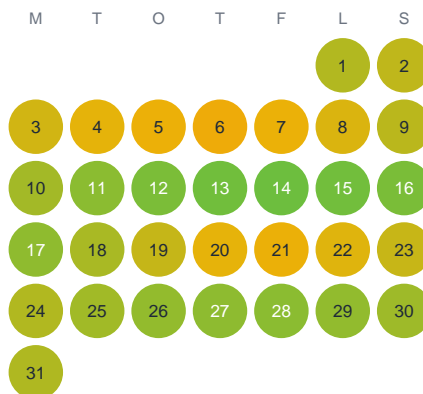

Huggtabell 2026 — Östra Rör sjön

Östra Rör sjön · Västra Götaland · huggtabell.se · modell v1 (2026-06)

Januari

Februari

Mars

April

Maj

Juni

Juli

Augusti

September

Oktober

November

December