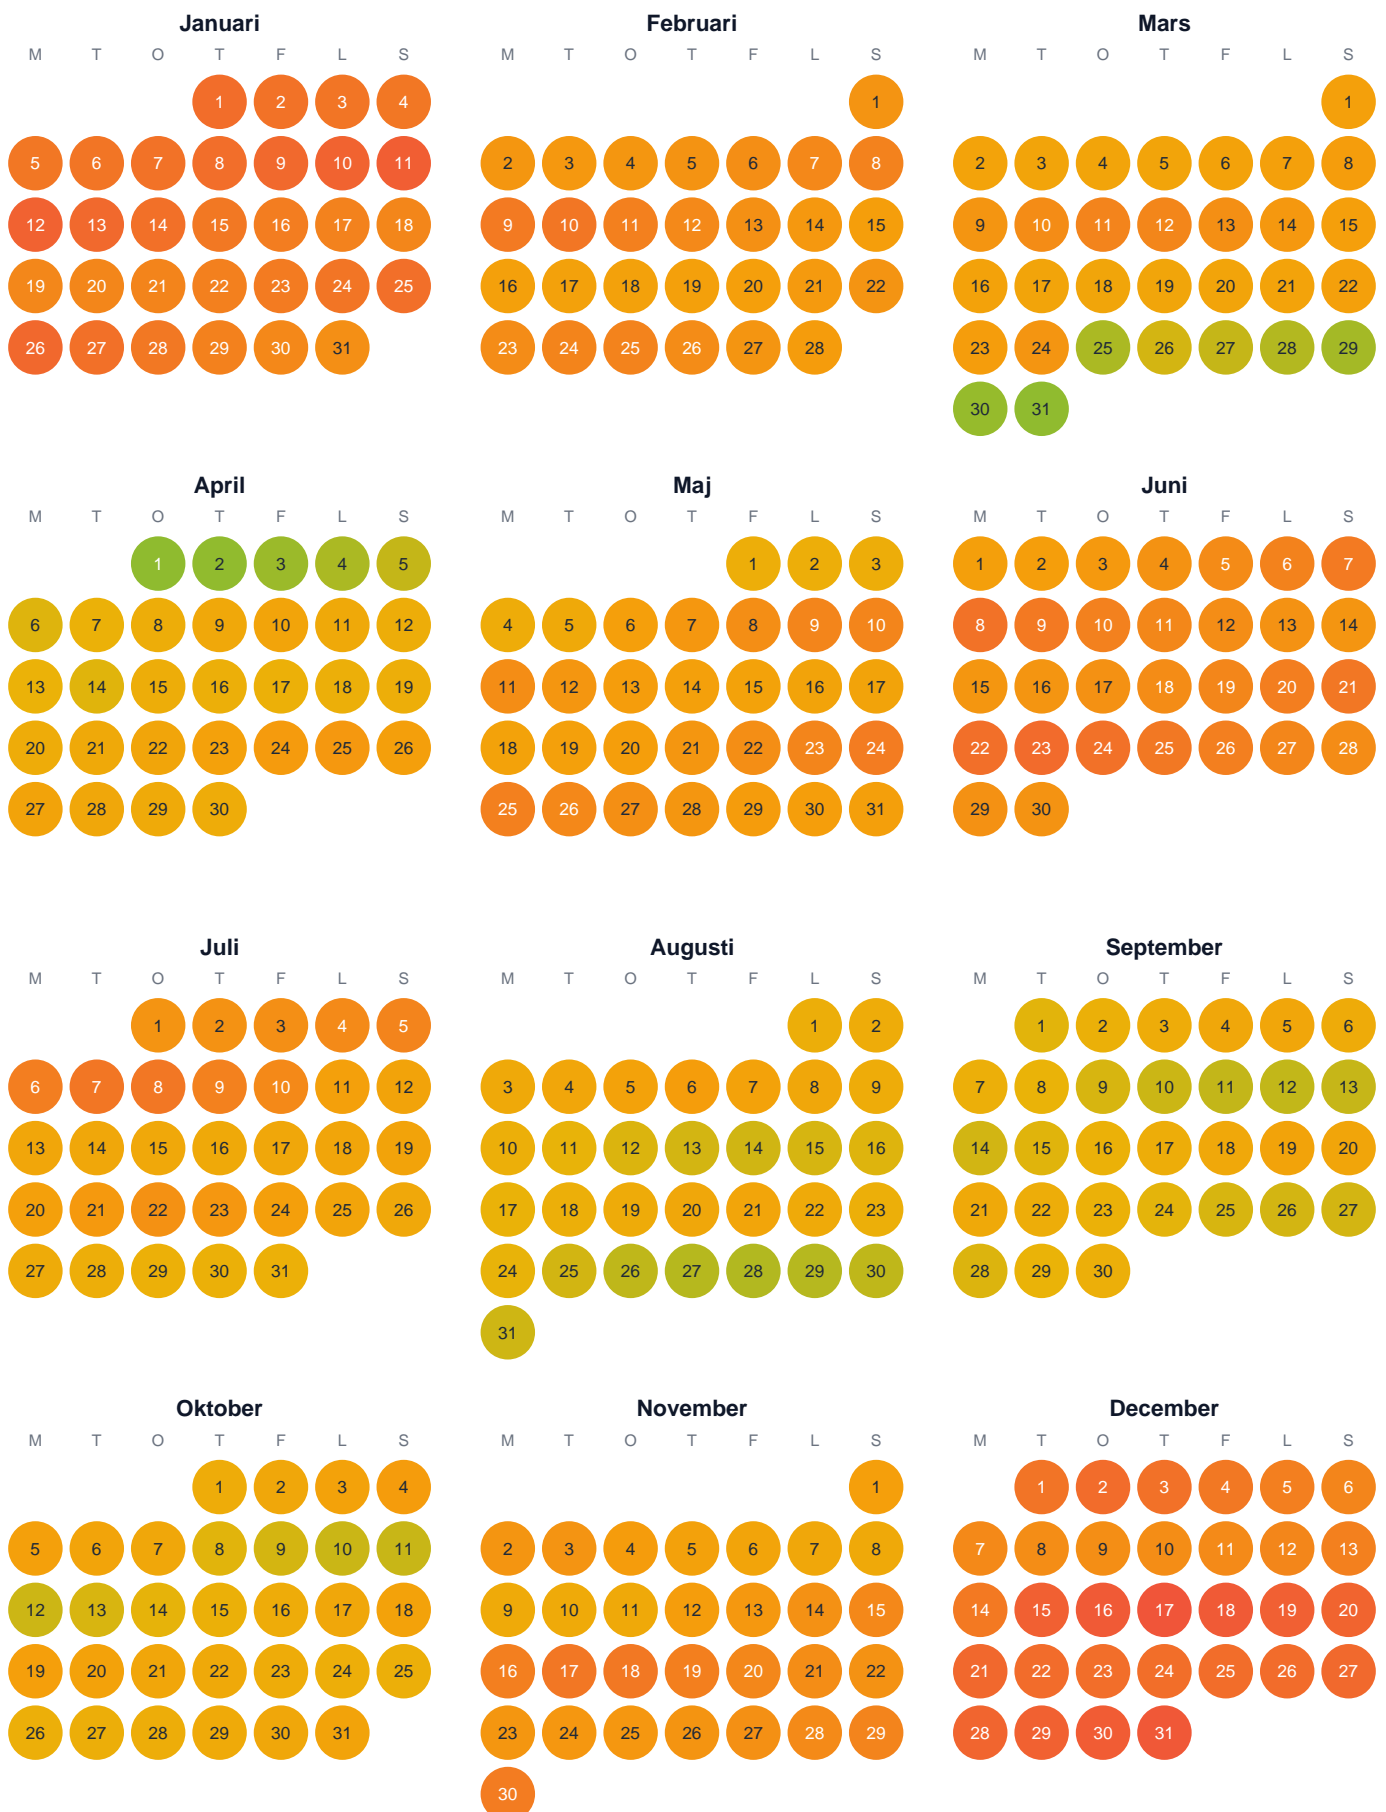

Huggtabell 2026 — Östra Rödvattnet

Östra Rödvattnet · Värmland · huggtabell.se · modell v1 (2026-06)

Trög Topp