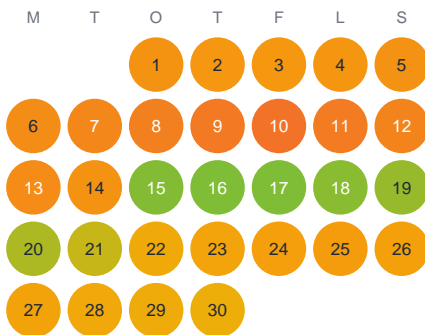

Huggtabell 2026 — Östra Geasjön

Östra Geasjön · Gävleborg · huggtabell.se · modell v1 (2026-06)

Januari

Februari

Mars

April

Maj

Juni

Juli

Augusti

September

Oktober

November

December