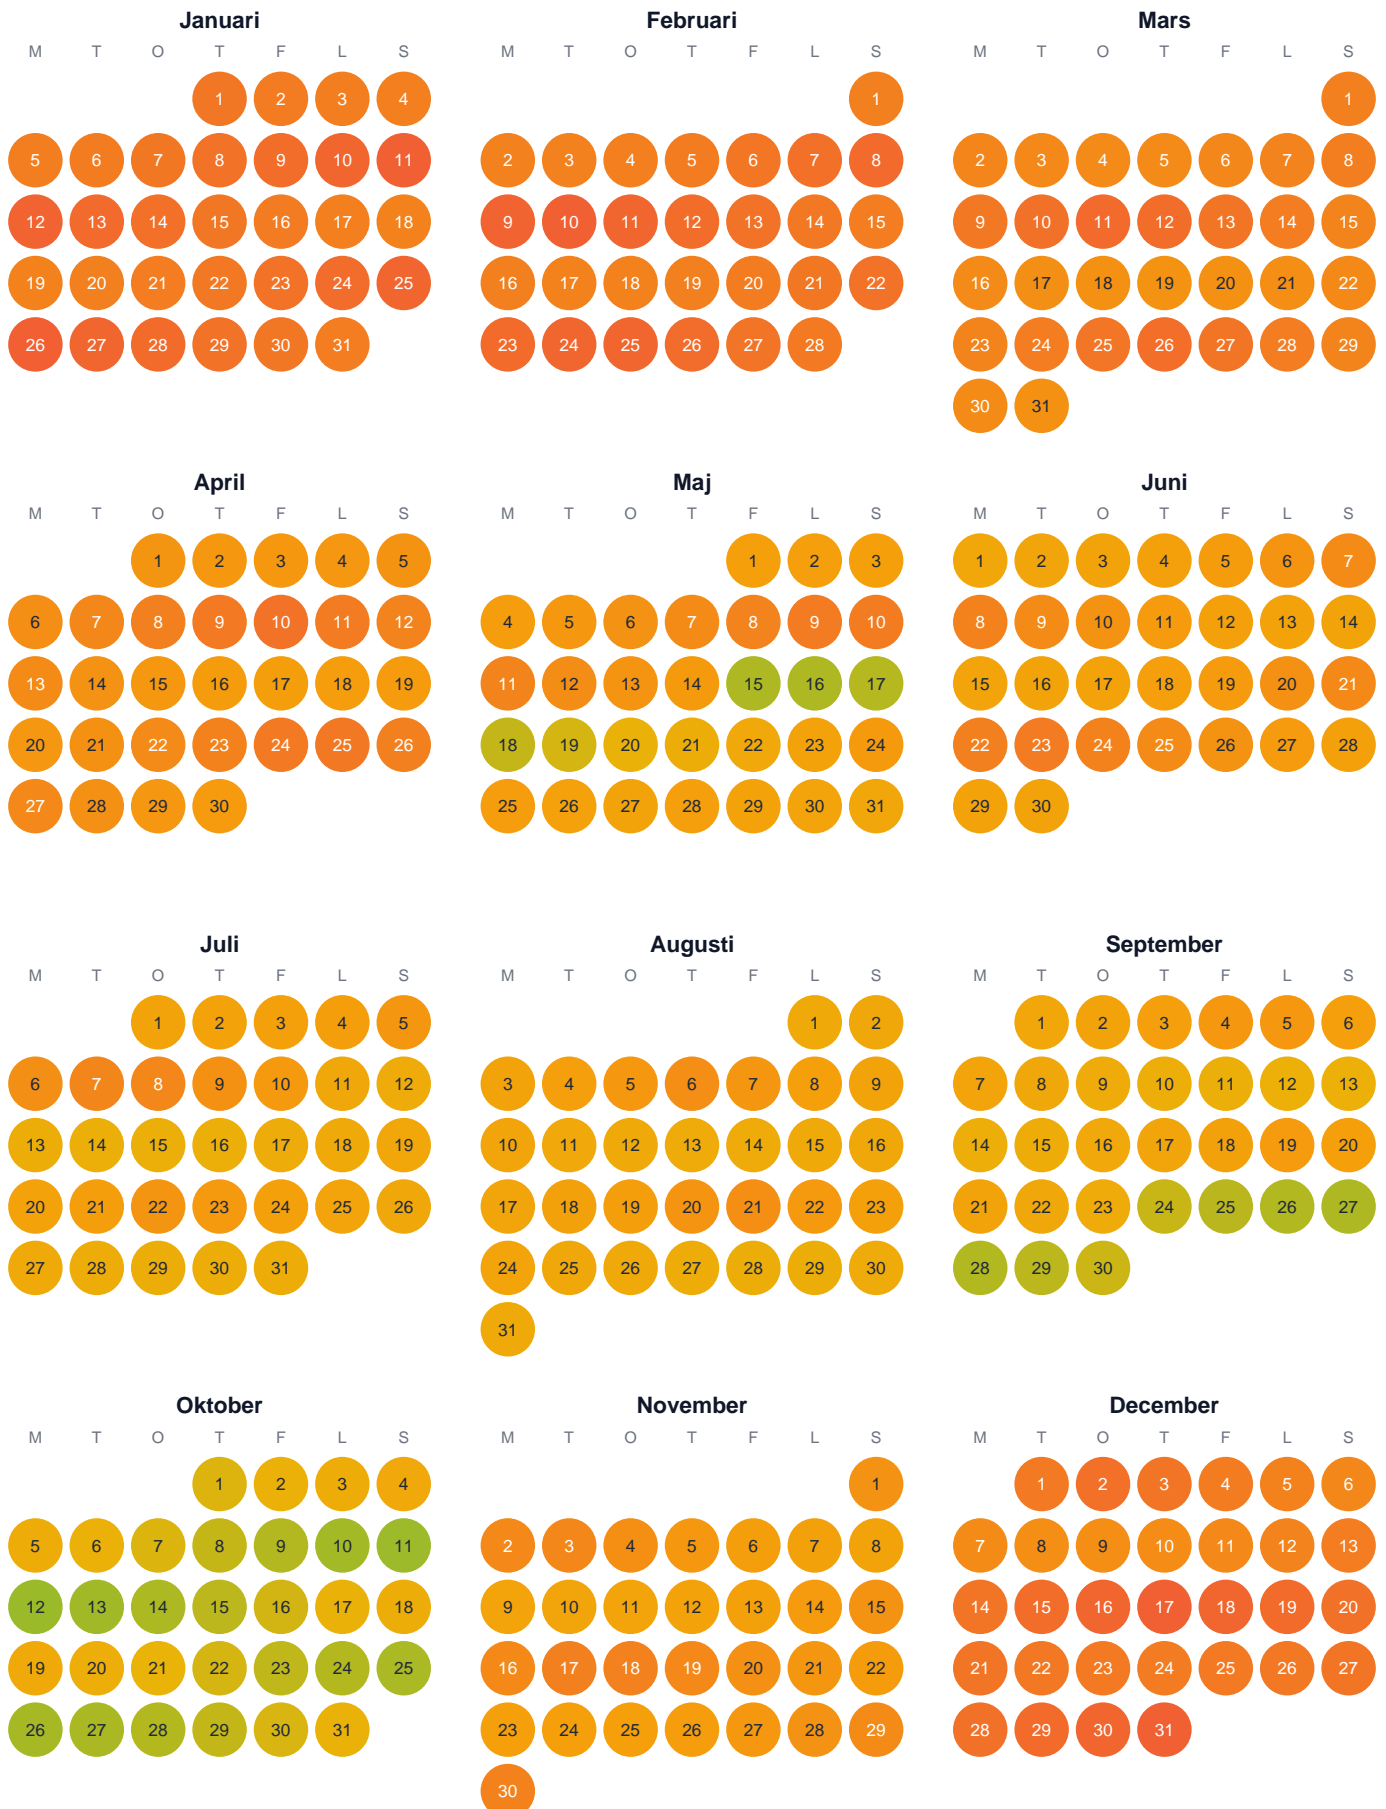

Huggtabell 2026 — Östra Bredvattensjön

Östra Bredvattensjön · Västerbotten · huggtabell.se · modell v1 (2026-06)

Trög Topp