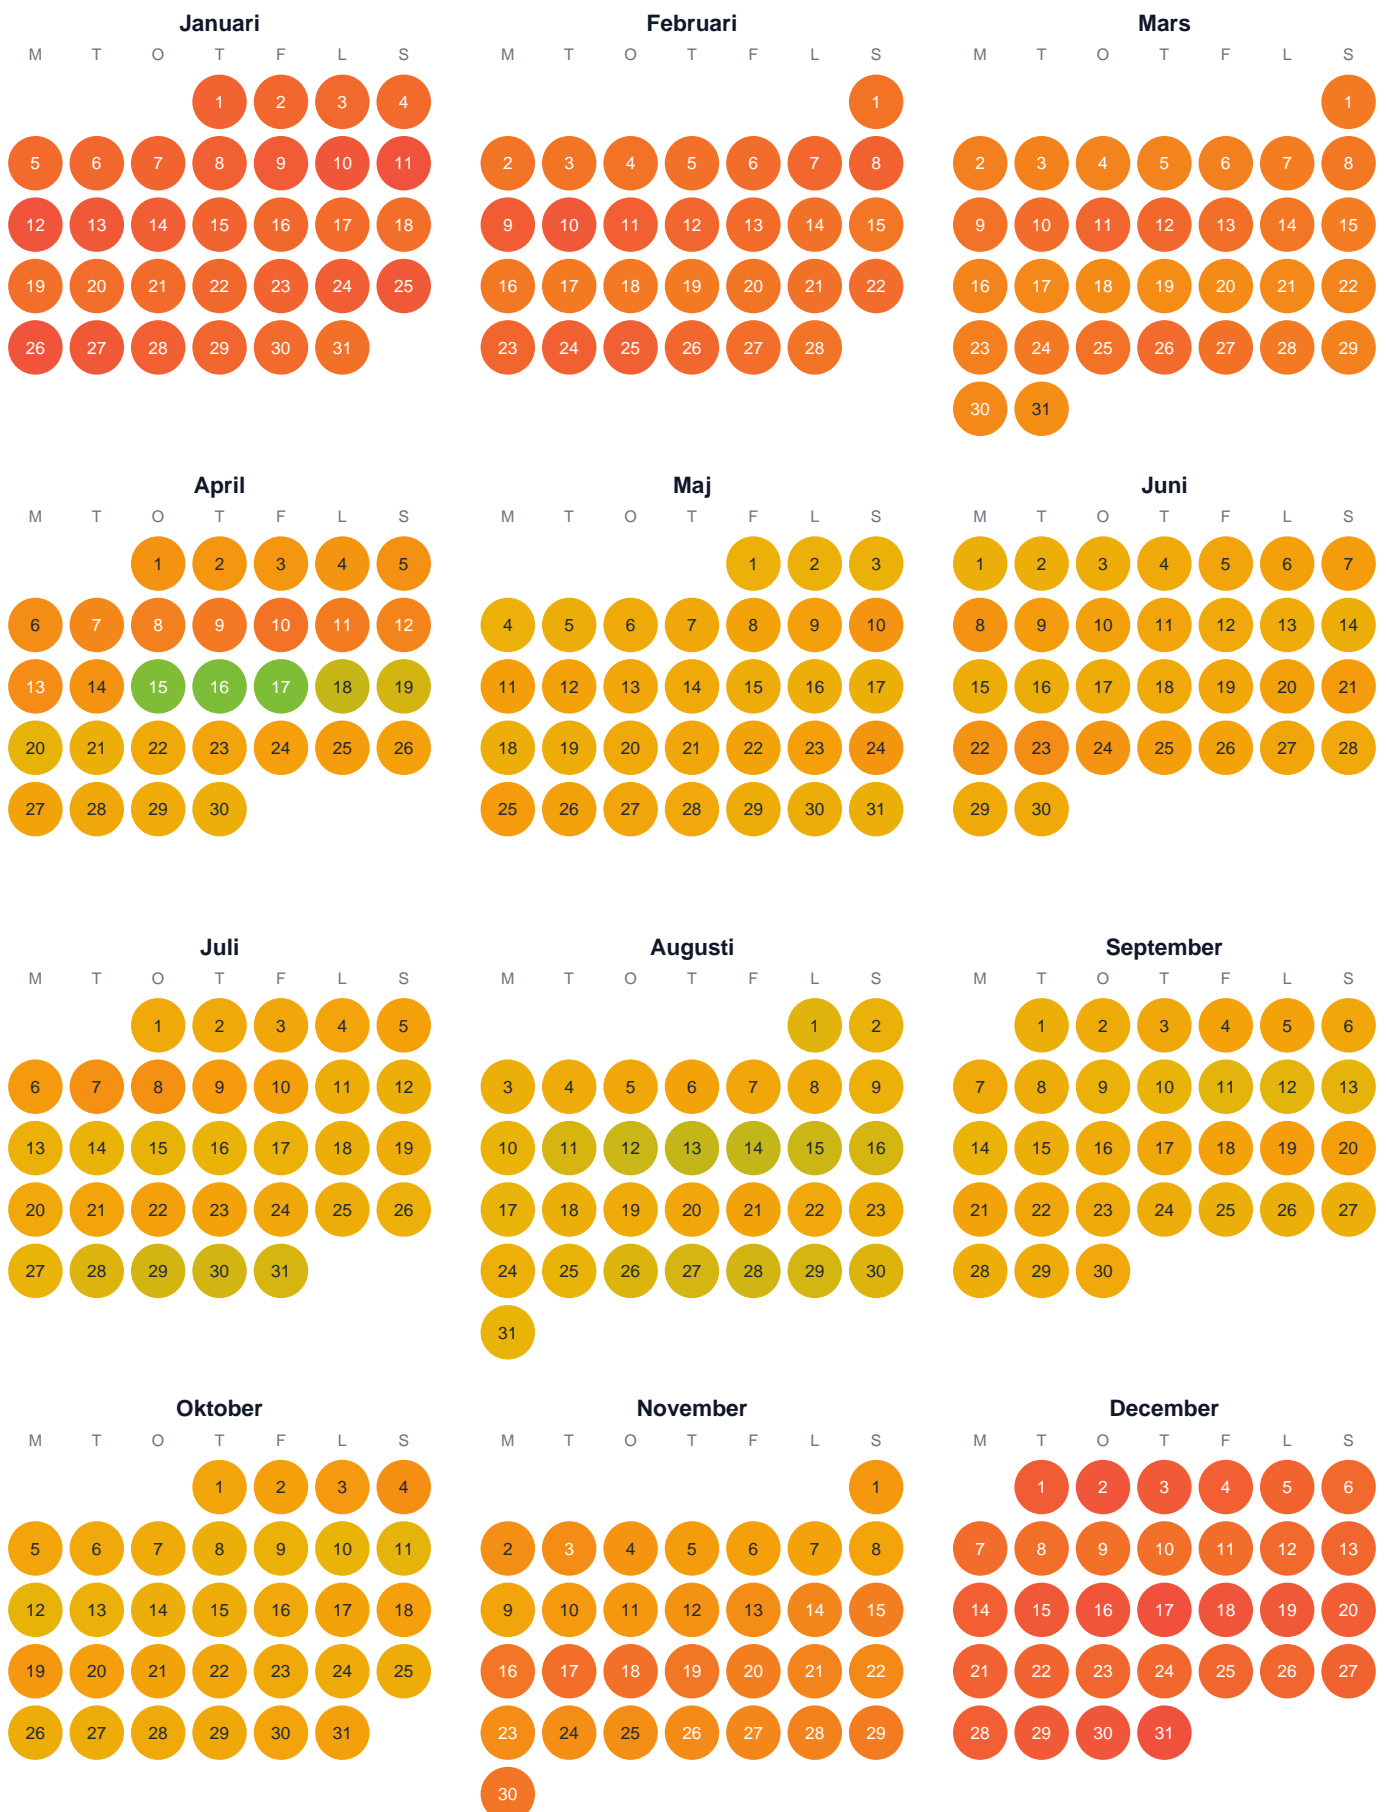

Huggtabell 2026 — Östra Åselbäcktjärne

Östra Åselbäcktjärne · Värmland · huggtabell.se · modell v1 (2026-06)

Trög Topp