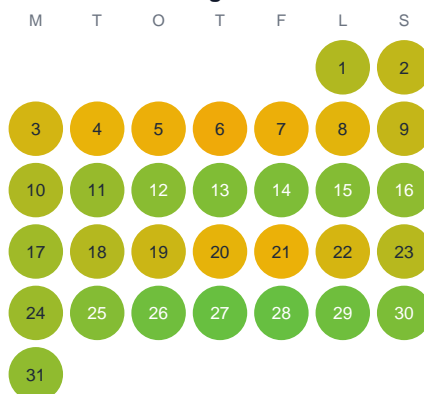

Huggtabell 2026 — Östmarktjärnet

Östmarktjärnet · Värmland · huggtabell.se · modell v1 (2026-06)

Januari

Februari

Mars

April

Maj

Juni

Juli

Augusti

September

Oktober

November

December