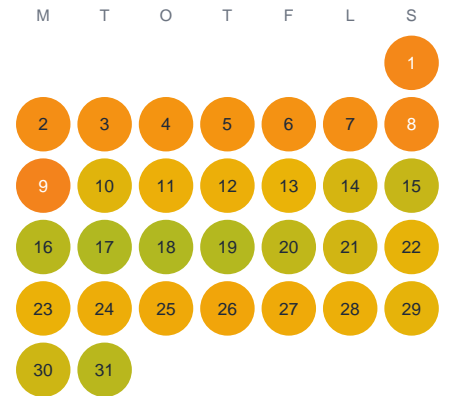

Huggtabell 2026 — Östersjön

Östersjön · Kronoberg · huggtabell.se · modell v1 (2026-06)

Januari

Februari

Mars

April

Maj

Juni

Juli

Augusti

September

Oktober

November

December