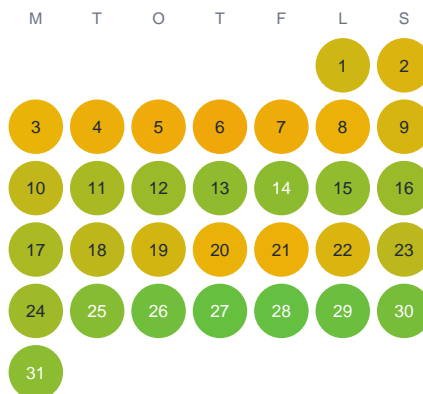

Huggtabell 2026 — Östersjön

Östersjön · Värmland · huggtabell.se · modell v1 (2026-06)

Januari

Februari

Mars

April

Maj

Juni

Juli

Augusti

September

Oktober

November

December