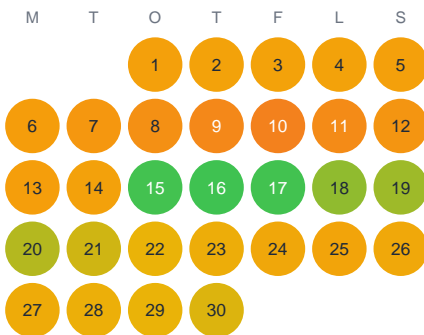

Huggtabell 2026 — Östersjön

Östersjön · Gävleborg · huggtabell.se · modell v1 (2026-06)

Januari

Februari

Mars

April

Maj

Juni

Juli

Augusti

September

Oktober

November

December