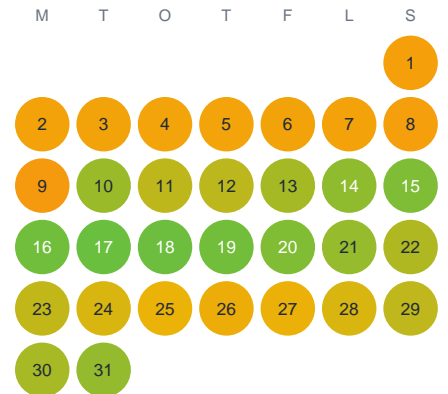

Huggtabell 2026 — Östersjön

Östersjön · Kronoberg · huggtabell.se · modell v1 (2026-06)

Januari

Februari

Mars

April

Maj

Juni

Juli

Augusti

September

Oktober

November

December