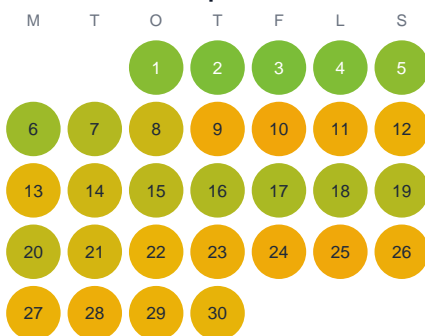

Huggtabell 2026 — Östersjön

Östersjön · Kronoberg · huggtabell.se · modell v1 (2026-06)

Januari

Februari

Mars

April

Maj

Juni

Juli

Augusti

September

Oktober

November

December