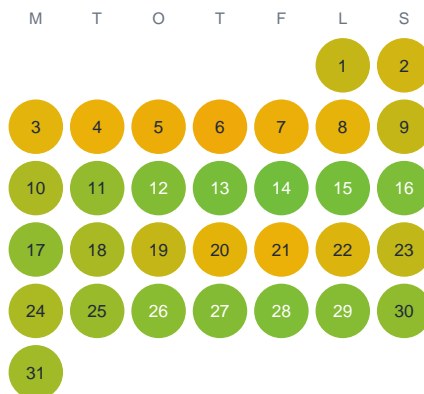

Huggtabell 2026 — Östersjön

Östersjön · Kronoberg · huggtabell.se · modell v1 (2026-06)

Januari

Februari

Mars

April

Maj

Juni

Juli

Augusti

September

Oktober

November

December