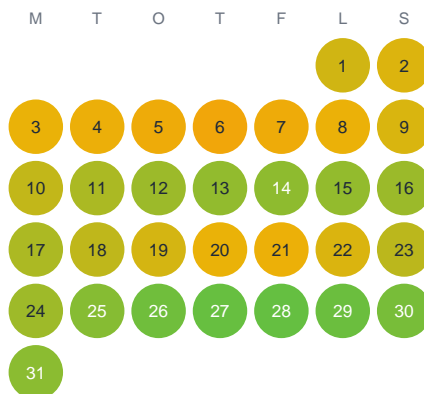

Huggtabell 2026 — Östersjön

Östersjön · Örebro · huggtabell.se · modell v1 (2026-06)

Januari

Februari

Mars

April

Maj

Juni

Juli

Augusti

September

Oktober

November

December