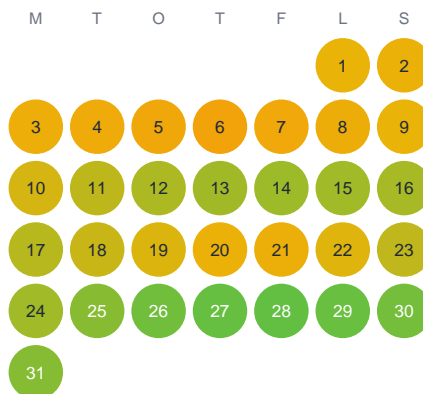

Huggtabell 2026 — Östersjön

Östersjön · Örebro · huggtabell.se · modell v1 (2026-06)

Januari

Februari

Mars

April

Maj

Juni

Juli

Augusti

September

Oktober

November

December