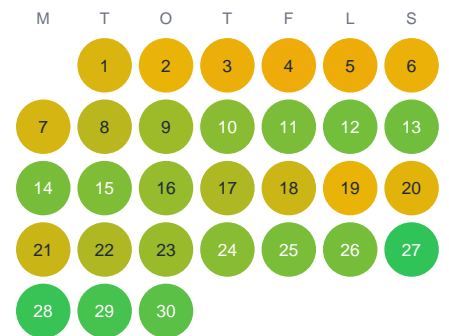

Huggtabell 2026 — Österselet

Österselet · Västernorrland · huggtabell.se · modell v1 (2026-06)

Januari

Februari

Mars

April

Maj

Juni

Juli

Augusti

September

Oktober

November

December