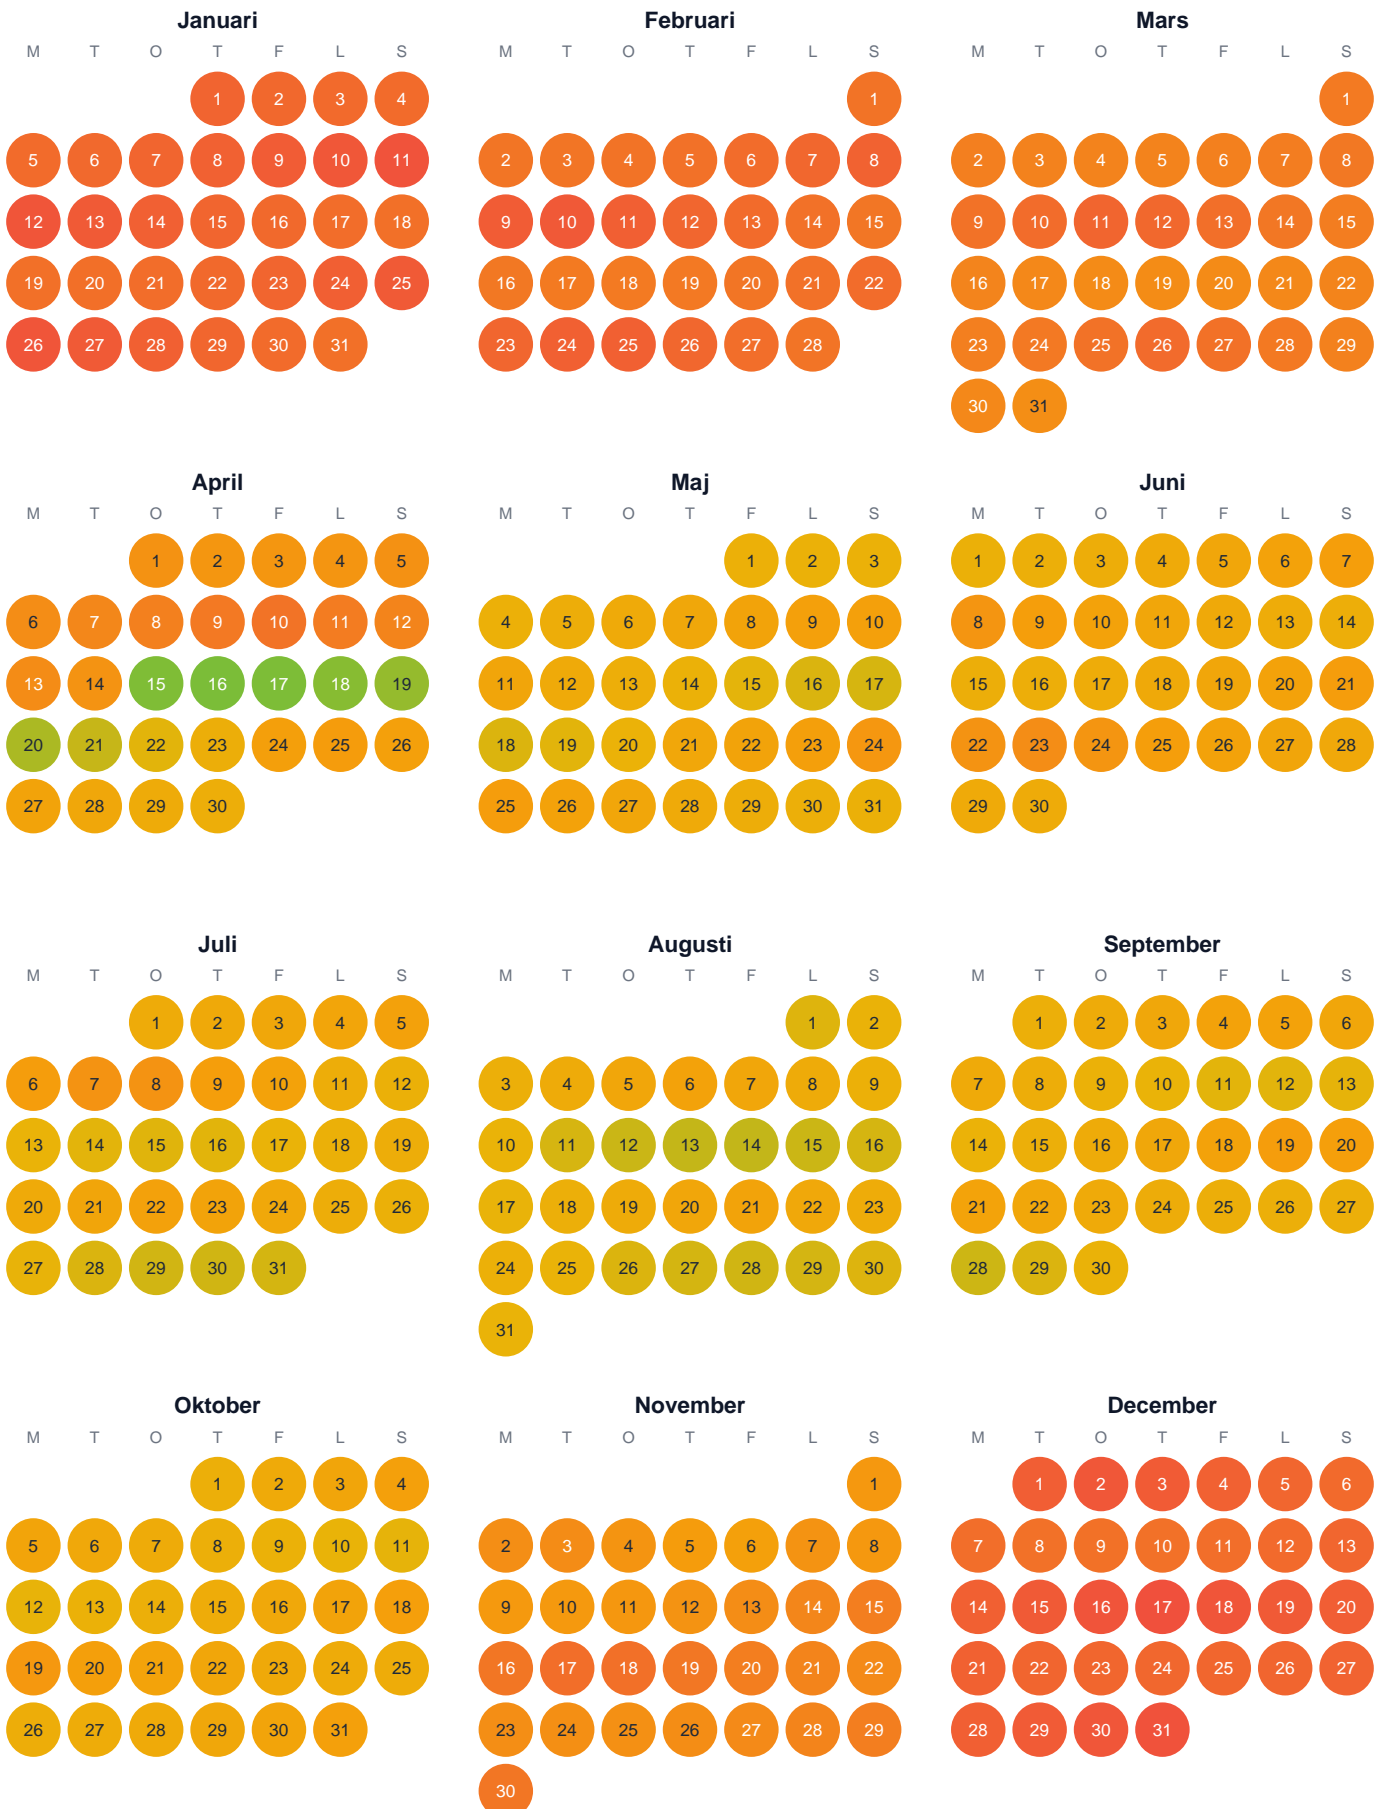

# Huggtabell 2026 — Österfäbodtjärnen

Österfäbodtjärnen · Västernorrland · huggtabell.se · modell v1 (2026-06)

Trög  Topp