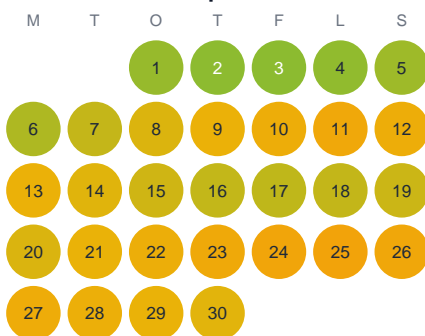

Huggtabell 2026 — Österbysjön

Österbysjön · Östergötland · huggtabell.se · modell v1 (2026-06)

Januari

Februari

Mars

April

Maj

Juni

Juli

Augusti

September

Oktober

November

December