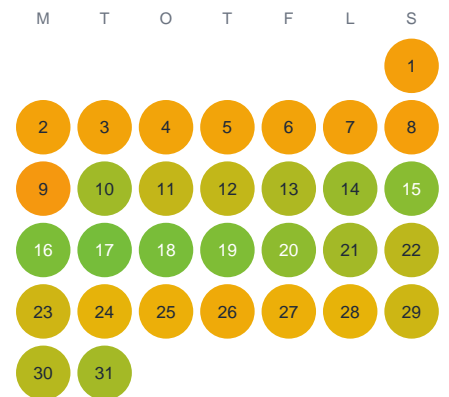

Huggtabell 2026 — Österbysjön

Österbysjön · Östergötland · huggtabell.se · modell v1 (2026-06)

Januari

Februari

Mars

April

Maj

Juni

Juli

Augusti

September

Oktober

November

December