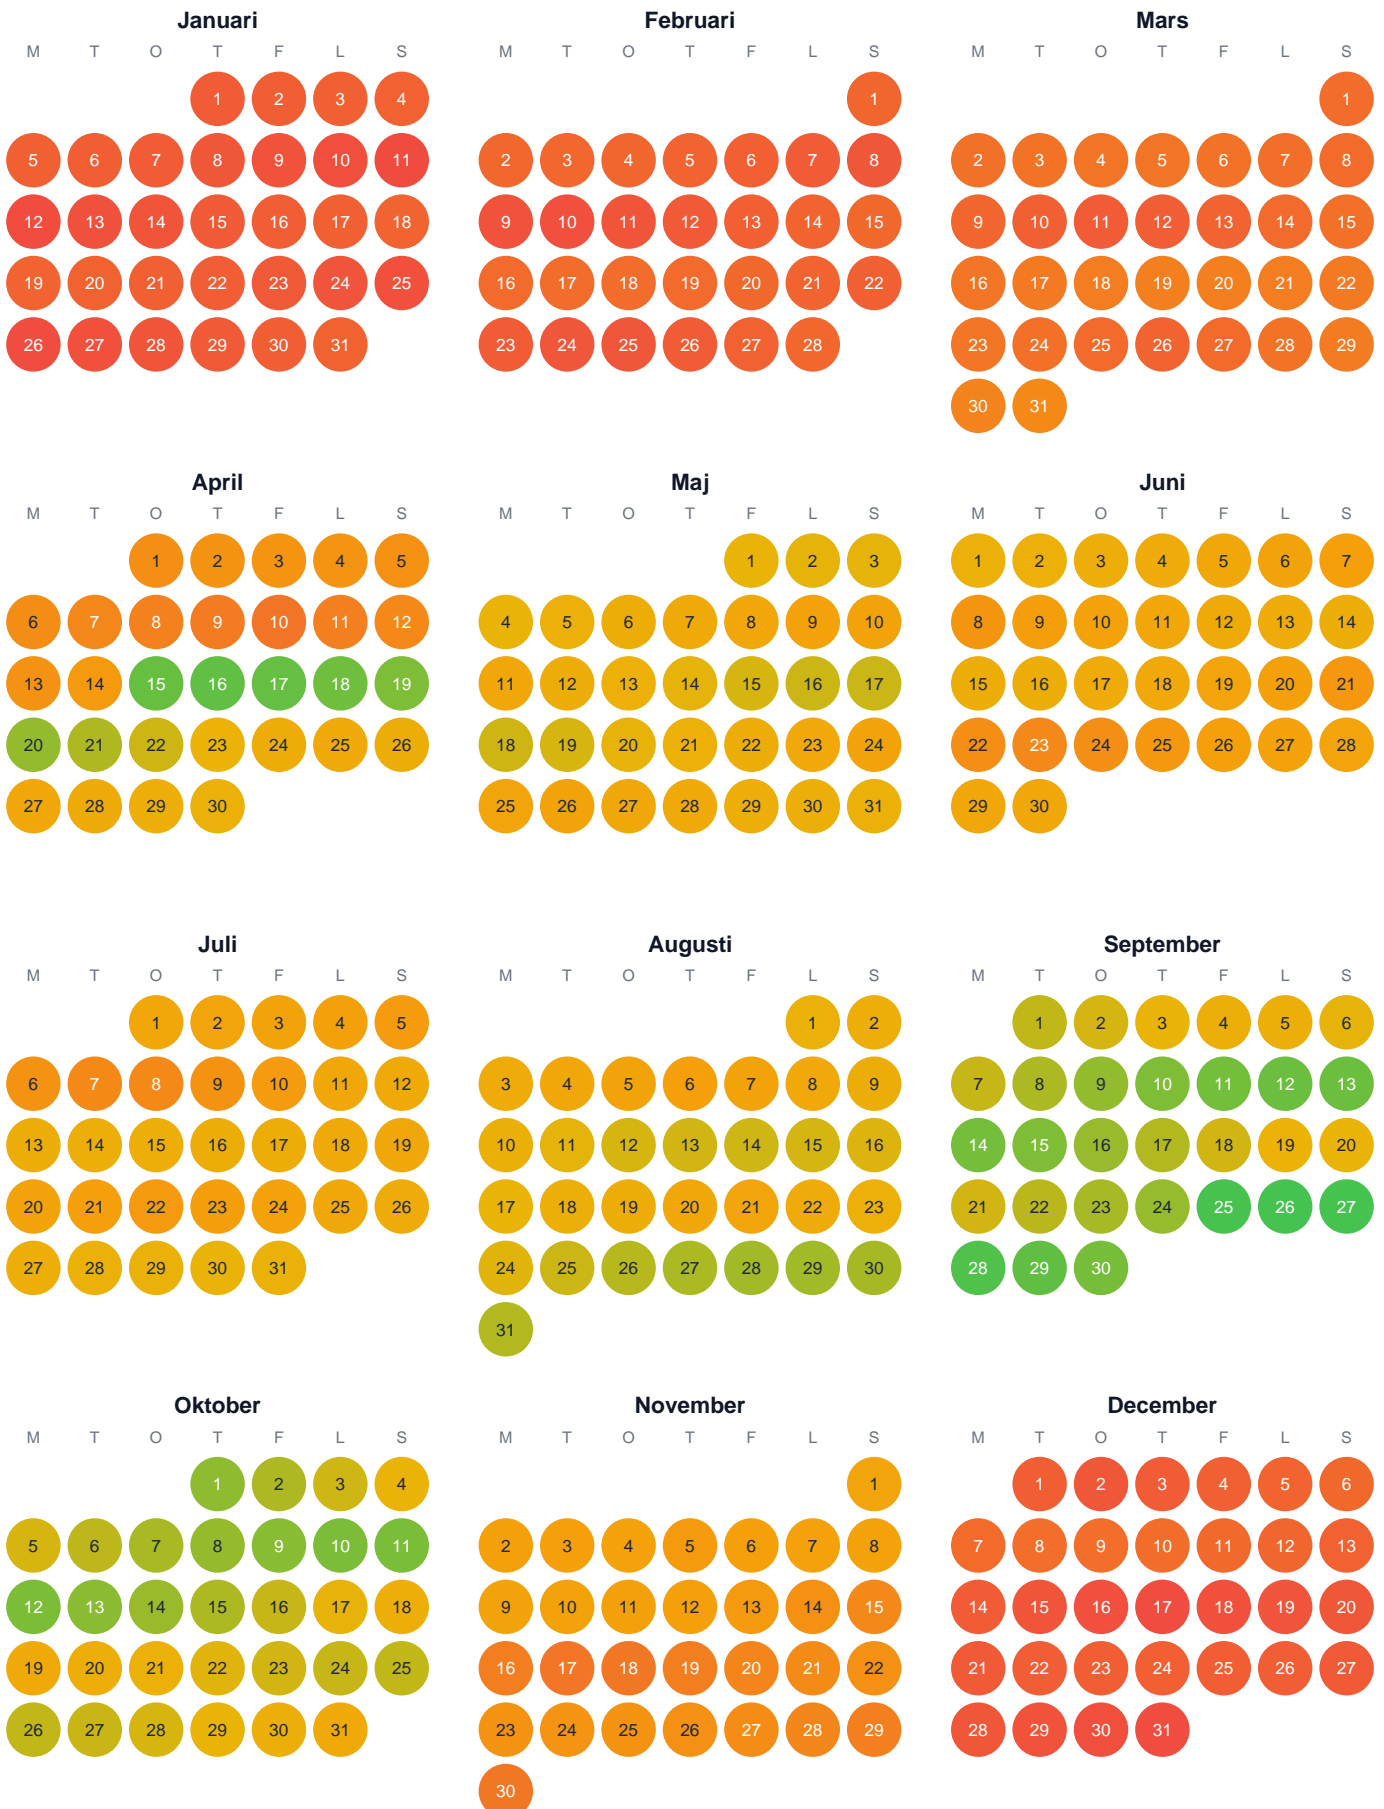

Huggtabell 2026 — Öster-Orrmyrtjärnen

Öster-Orrmyrtjärnen · Västerbotten · huggtabell.se · modell v1 (2026-06)

Trög Topp