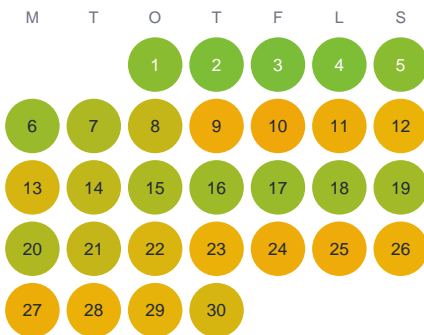

Huggtabell 2026 — Össjasjön

Össjasjön · Kronoberg · huggtabell.se · modell v1 (2026-06)

Januari

Februari

Mars

April

Maj

Juni

Juli

Augusti

September

Oktober

November

December