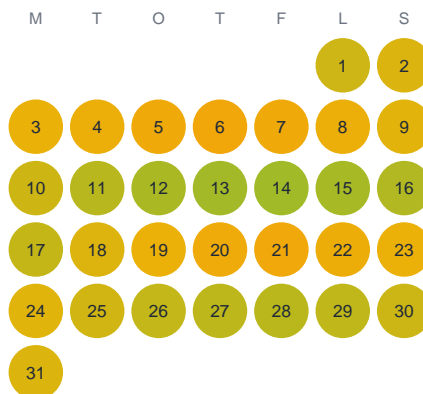

Huggtabell 2026 — Össjasjön

Össjasjön · Kronoberg · huggtabell.se · modell v1 (2026-06)

Januari

Februari

Mars

April

Maj

Juni

Juli

Augusti

September

Oktober

November

December