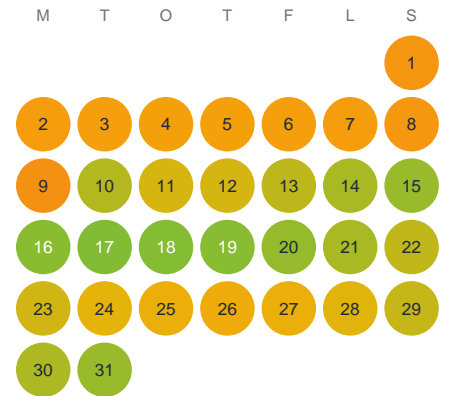

Huggtabell 2026 — Össjasjön

Össjasjön · Kronoberg · huggtabell.se · modell v1 (2026-06)

Januari

Februari

Mars

April

Maj

Juni

Juli

Augusti

September

Oktober

November

December