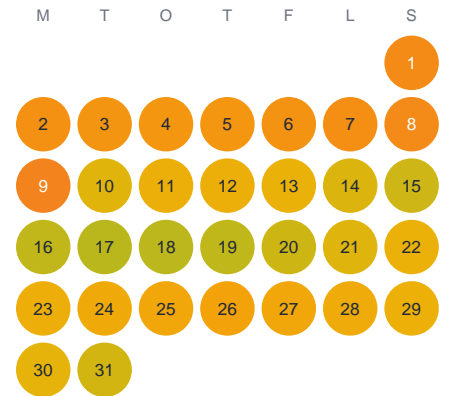

Huggtabell 2026 — Össebosjön

Össebosjön · Kalmar · huggtabell.se · modell v1 (2026-06)

Januari

Februari

Mars

April

Maj

Juni

Juli

Augusti

September

Oktober

November

December