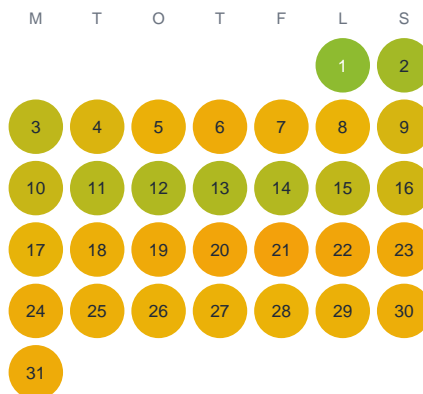

Huggtabell 2026 — Ösbysjön

Ösbysjön · Stockholm · huggtabell.se · modell v1 (2026-06)

Januari

Februari

Mars

April

Maj

Juni

Juli

Augusti

September

Oktober

November

December