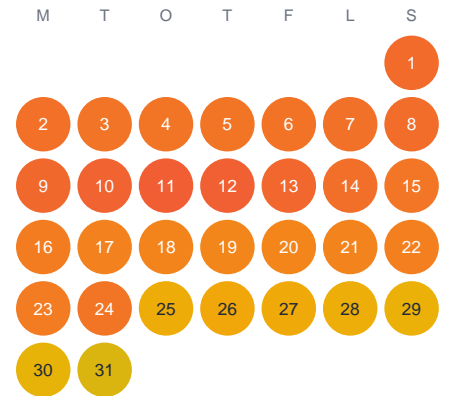

Huggtabell 2026 — Ösbysjön

Ösbysjön · Stockholm · huggtabell.se · modell v1 (2026-06)

Januari

Februari

Mars

April

Maj

Juni

Juli

Augusti

September

Oktober

November

December