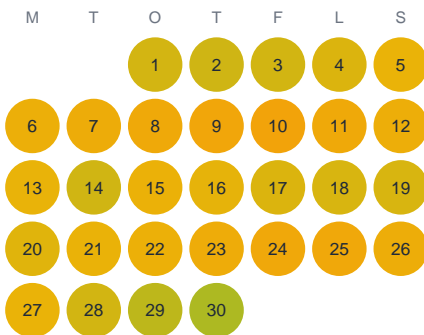

Huggtabell 2026 — Ösbysjön

Ösbysjön · Stockholm · huggtabell.se · modell v1 (2026-06)

Januari

Februari

Mars

April

Maj

Juni

Juli

Augusti

September

Oktober

November

December