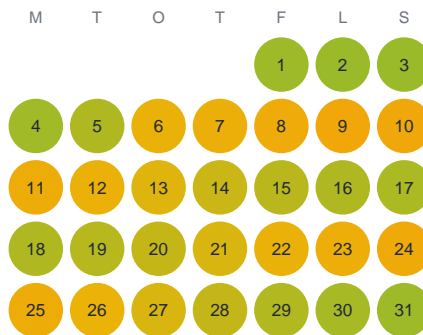

Huggtabell 2026 — Ösbysjön

Ösbysjön · Stockholm · huggtabell.se · modell v1 (2026-06)

Januari

Februari

Mars

April

Maj

Juni

Juli

Augusti

September

Oktober

November

December