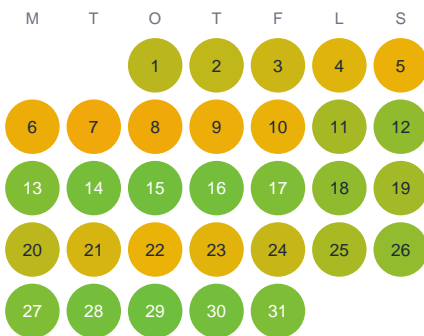

Huggtabell 2026 — Ösbysjön

Ösbysjön · Stockholm · huggtabell.se · modell v1 (2026-06)

Januari

Februari

Mars

April

Maj

Juni

Juli

Augusti

September

Oktober

November

December