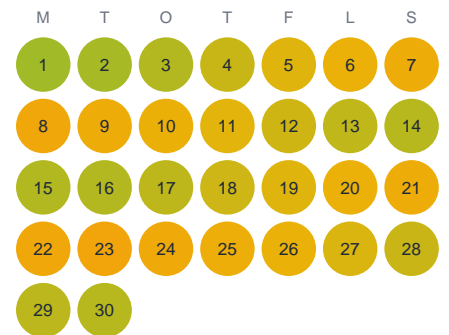

Huggtabell 2026 — Ösbysjön

Ösbysjön · Stockholm · huggtabell.se · modell v1 (2026-06)

Januari

Februari

Mars

April

Maj

Juni

Juli

Augusti

September

Oktober

November

December