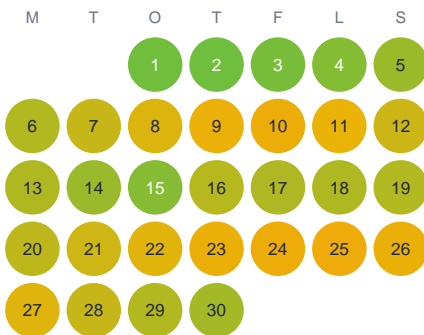

Huggtabell 2026 — Ösaren

Ösaren · Örebro · huggtabell.se · modell v1 (2026-06)

Januari

Februari

Mars

April

Maj

Juni

Juli

Augusti

September

Oktober

November

December