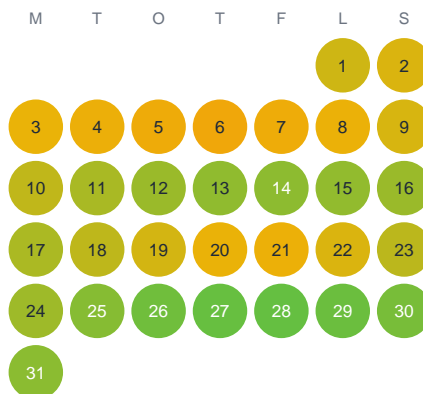

Huggtabell 2026 — Ösaren

Ösaren · Örebro · huggtabell.se · modell v1 (2026-06)

Januari

Februari

Mars

April

Maj

Juni

Juli

Augusti

September

Oktober

November

December