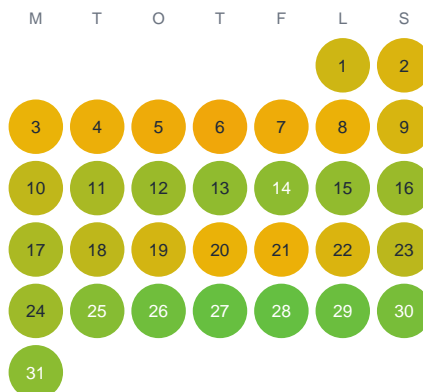

Huggtabell 2026 — Örvattnet

Örvattnet · Värmland · huggtabell.se · modell v1 (2026-06)

Januari

Februari

Mars

April

Maj

Juni

Juli

Augusti

September

Oktober

November

December