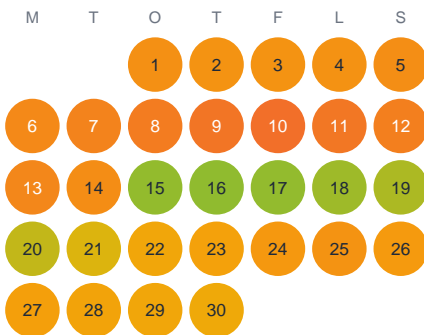

Huggtabell 2026 — Örvallssjön

Örvallssjön · Gävleborg · huggtabell.se · modell v1 (2026-06)

Januari

Februari

Mars

April

Maj

Juni

Juli

Augusti

September

Oktober

November

December