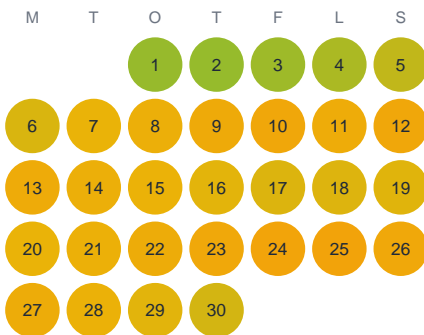

Huggtabell 2026 — Örsjön

Örsjön · Kalmar · huggtabell.se · modell v1 (2026-06)

Januari

Februari

Mars

April

Maj

Juni

Juli

Augusti

September

Oktober

November

December