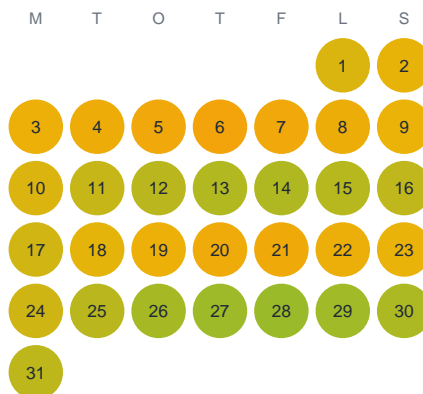

Huggtabell 2026 — Örsjön

Örsjön · Kalmar · huggtabell.se · modell v1 (2026-06)

Januari

Februari

Mars

April

Maj

Juni

Juli

Augusti

September

Oktober

November

December