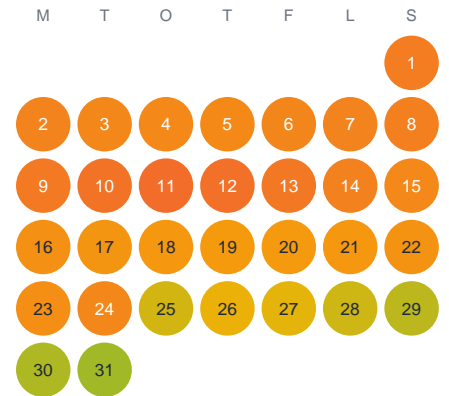

Huggtabell 2026 — Örnässjön

Örnässjön · Stockholm · huggtabell.se · modell v1 (2026-06)

Januari

Februari

Mars

April

Maj

Juni

Juli

Augusti

September

Oktober

November

December