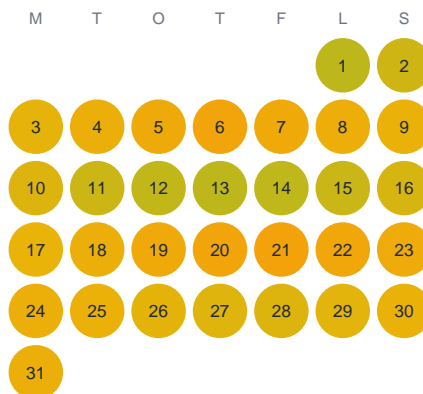

Huggtabell 2026 — Örnässjön

Örnässjön · Stockholm · huggtabell.se · modell v1 (2026-06)

Januari

Februari

Mars

April

Maj

Juni

Juli

Augusti

September

Oktober

November

December