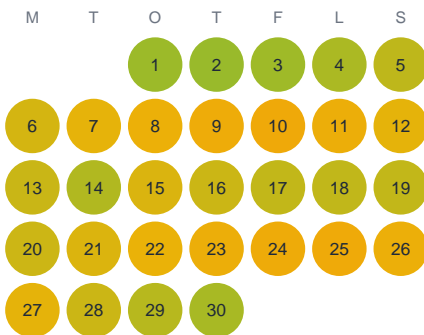

Huggtabell 2026 — Örnässjön

Örnässjön · Stockholm · huggtabell.se · modell v1 (2026-06)

Januari

Februari

Mars

April

Maj

Juni

Juli

Augusti

September

Oktober

November

December