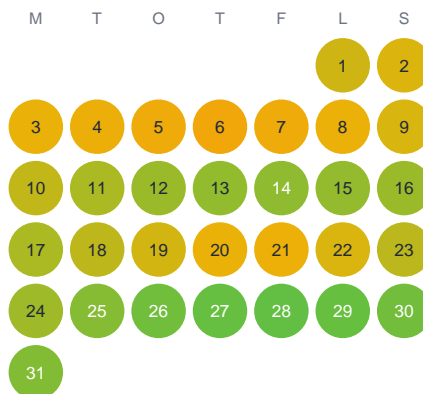

Huggtabell 2026 — Örletjärn

Örletjärn · Västra Götaland · huggtabell.se · modell v1 (2026-06)

Januari

Februari

Mars

April

Maj

Juni

Juli

Augusti

September

Oktober

November

December