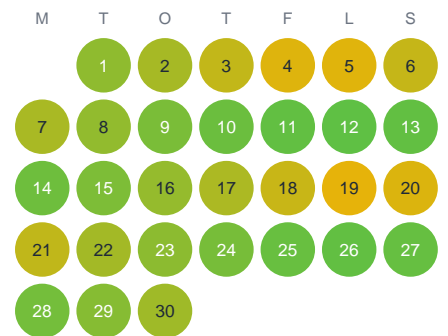

Huggtabell 2026 — Örflyet

Örflyet · Värmland · huggtabell.se · modell v1 (2026-06)

Januari

Februari

Mars

April

Maj

Juni

Juli

Augusti

September

Oktober

November

December