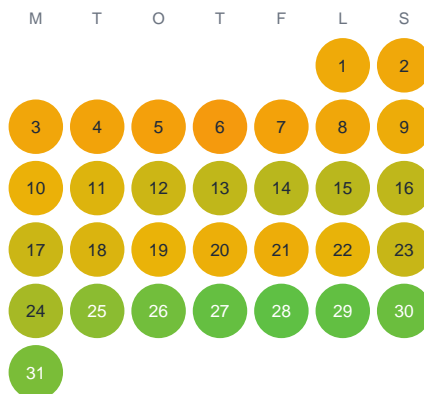

Huggtabell 2026 — Örflyet

Örflyet · Värmland · huggtabell.se · modell v1 (2026-06)

Januari

Februari

Mars

April

Maj

Juni

Juli

Augusti

September

Oktober

November

December