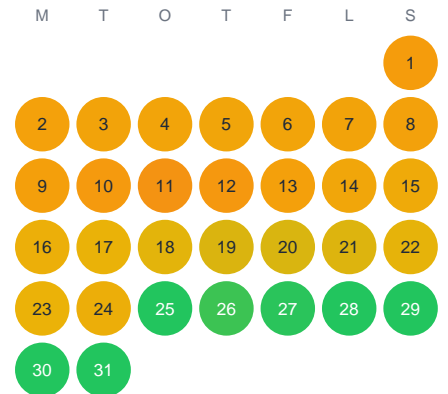

Huggtabell 2026 — Örflyet

Örflyet · Värmland · huggtabell.se · modell v1 (2026-06)

Januari

Februari

Mars

April

Maj

Juni

Juli

Augusti

September

Oktober

November

December