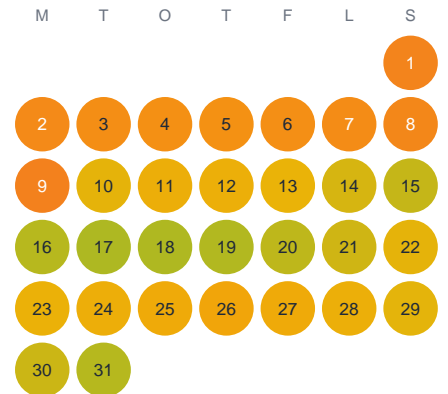

Huggtabell 2026 — Ören

Ören · Kalmar · huggtabell.se · modell v1 (2026-06)

Januari

Februari

Mars

April

Maj

Juni

Juli

Augusti

September

Oktober

November

December