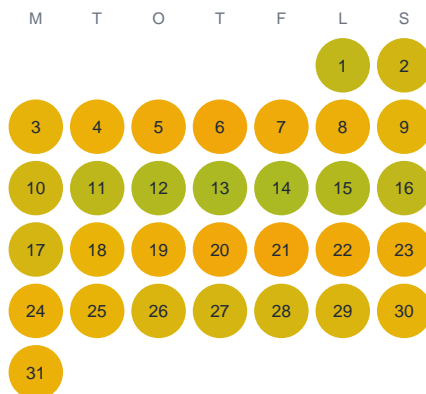

Huggtabell 2026 — Ören

Ören · Kalmar · huggtabell.se · modell v1 (2026-06)

Januari

Februari

Mars

April

Maj

Juni

Juli

Augusti

September

Oktober

November

December