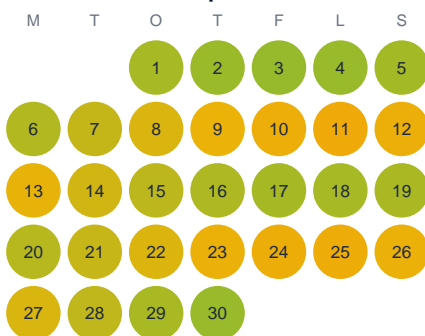

Huggtabell 2026 — Ören

Ören · Kalmar · huggtabell.se · modell v1 (2026-06)

Januari

Februari

Mars

April

Maj

Juni

Juli

Augusti

September

Oktober

November

December