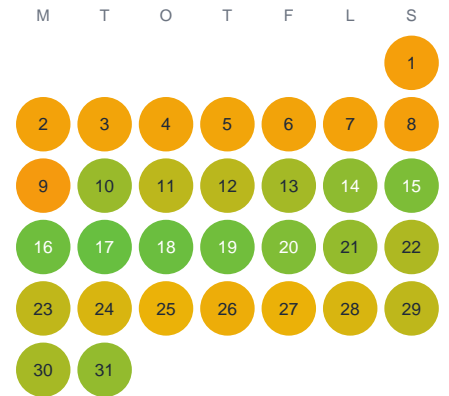

Huggtabell 2026 — Öregöl

Öregöl · Jönköping · huggtabell.se · modell v1 (2026-06)

Januari

Februari

Mars

April

Maj

Juni

Juli

Augusti

September

Oktober

November

December