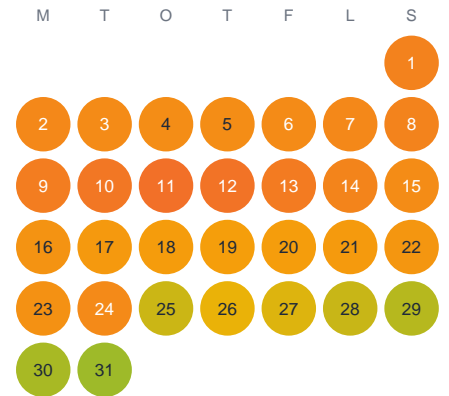

Huggtabell 2026 — Öran

Öran · Stockholm · huggtabell.se · modell v1 (2026-06)

Januari

Februari

Mars

April

Maj

Juni

Juli

Augusti

September

Oktober

November

December