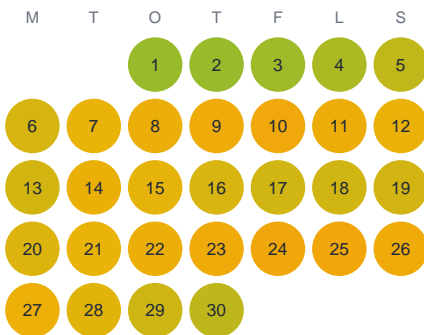

Huggtabell 2026 — Öran

Öran · Stockholm · huggtabell.se · modell v1 (2026-06)

Januari

Februari

Mars

April

Maj

Juni

Juli

Augusti

September

Oktober

November

December