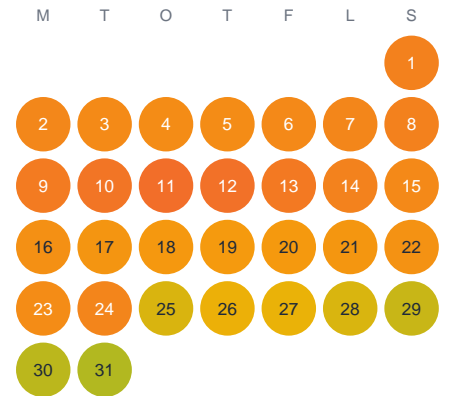

Huggtabell 2026 — Ölsjön

Ölsjön · Örebro · huggtabell.se · modell v1 (2026-06)

Januari

Februari

Mars

April

Maj

Juni

Juli

Augusti

September

Oktober

November

December