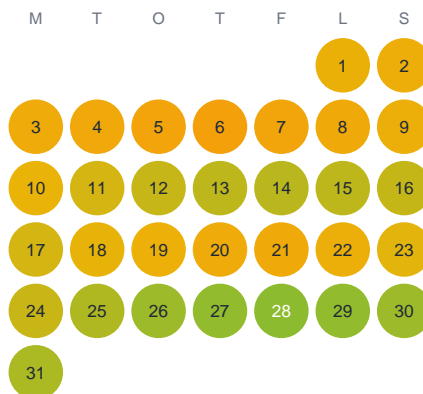

Huggtabell 2026 — Ölsjön

Ölsjön · Örebro · huggtabell.se · modell v1 (2026-06)

Januari

Februari

Mars

April

Maj

Juni

Juli

Augusti

September

Oktober

November

December