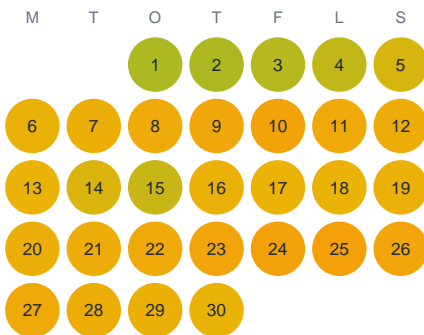

Huggtabell 2026 — Ölsjön

Ölsjön · Örebro · huggtabell.se · modell v1 (2026-06)

Januari

Februari

Mars

April

Maj

Juni

Juli

Augusti

September

Oktober

November

December