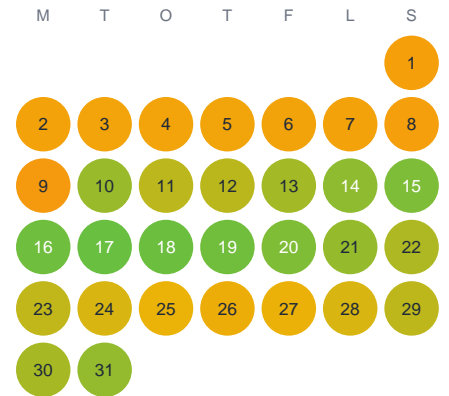

Huggtabell 2026 — Ölmevallasjön

Ölmevallasjön · Halland · huggtabell.se · modell v1 (2026-06)

Januari

Februari

Mars

April

Maj

Juni

Juli

Augusti

September

Oktober

November

December