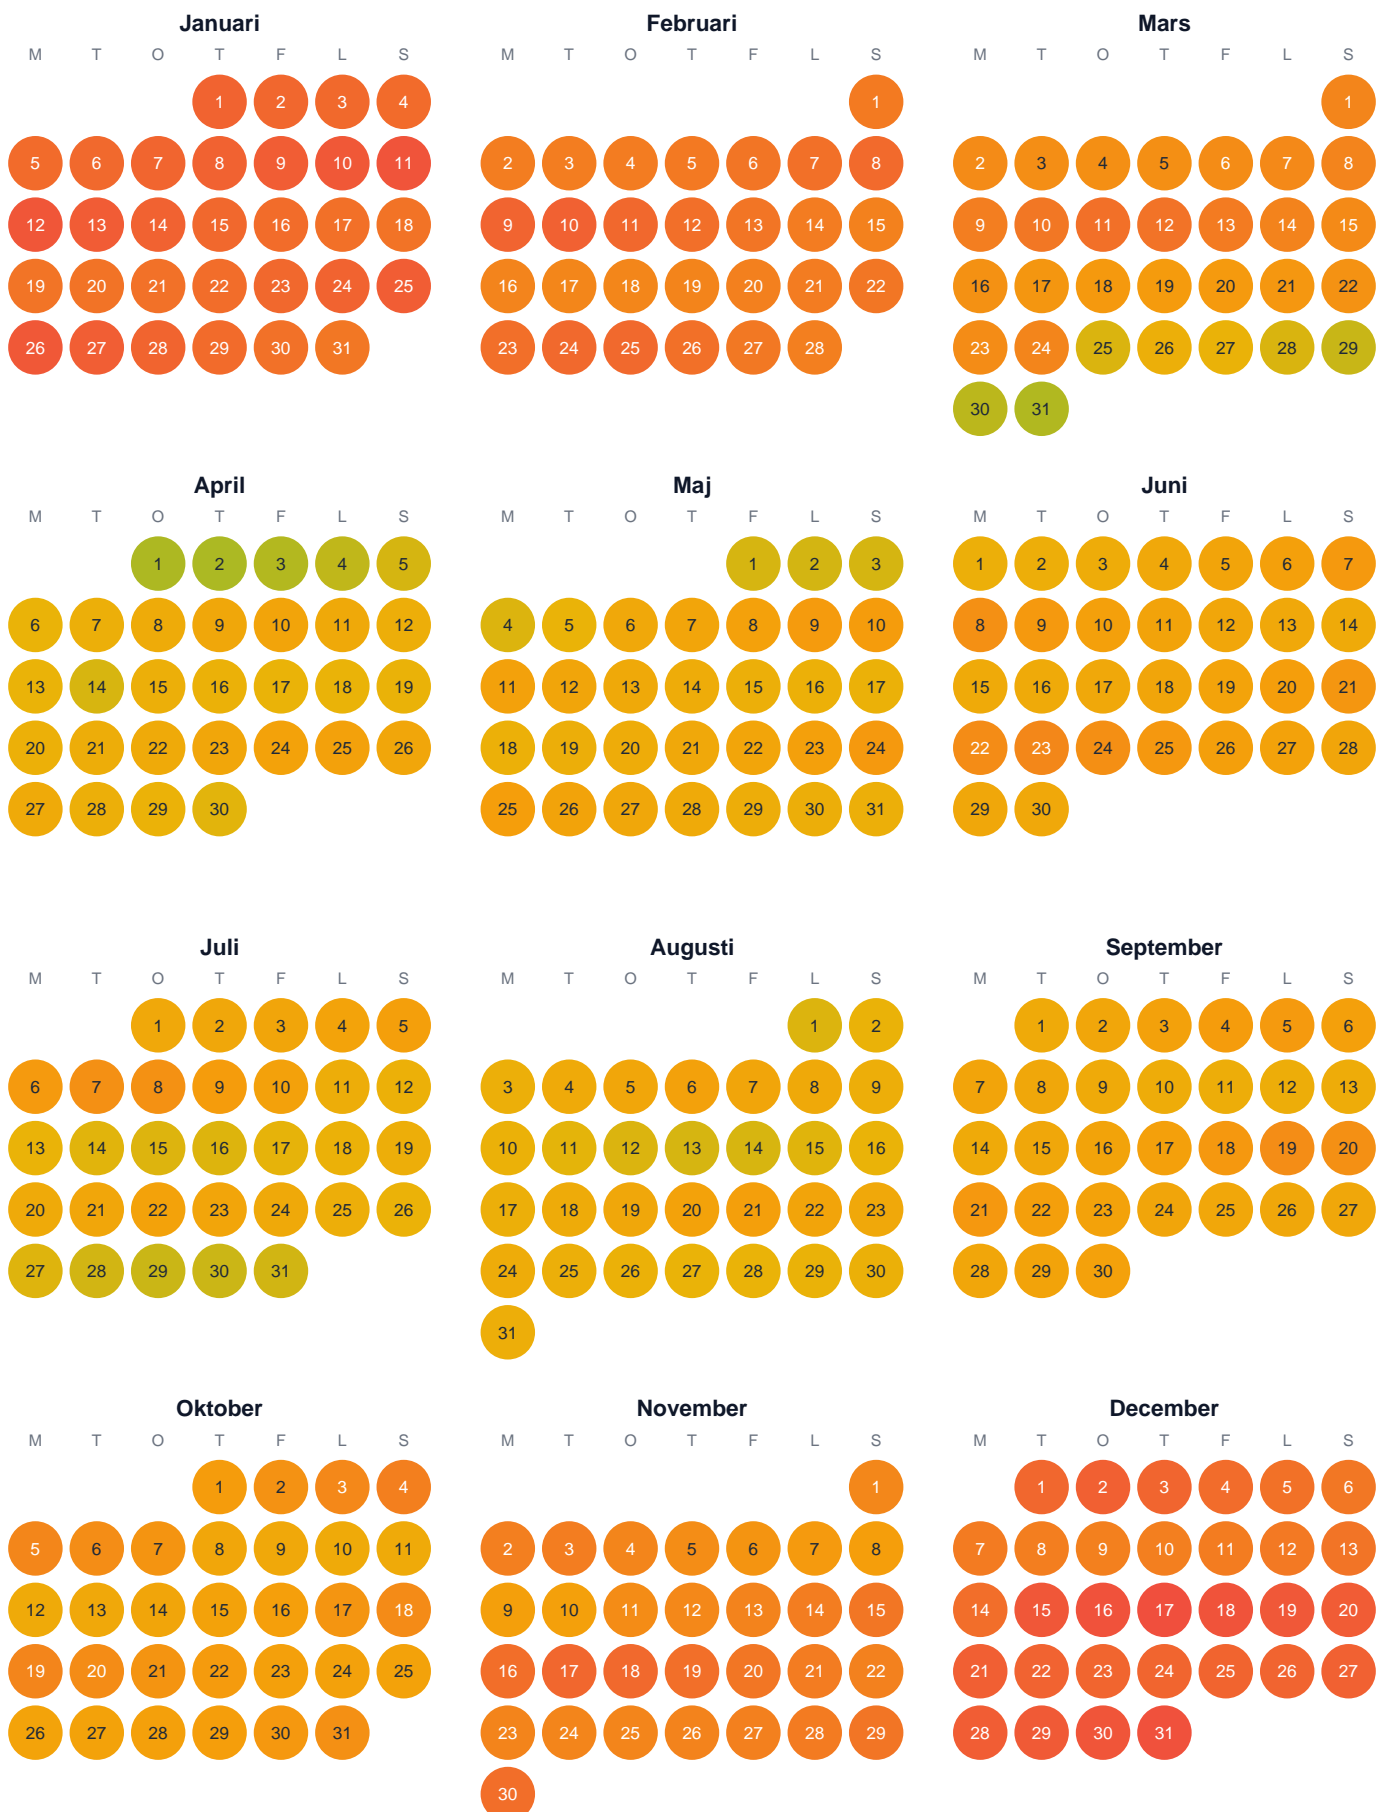

Huggtabell 2026 — Ölkyttjärn

Ölkyttjärn · Värmland · huggtabell.se · modell v1 (2026-06)

Trög Topp