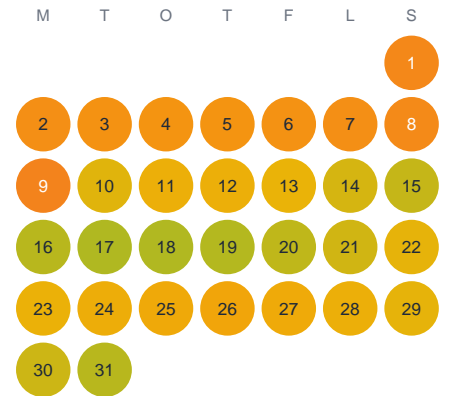

Huggtabell 2026 — Öjen

Öjen · Kronoberg · huggtabell.se · modell v1 (2026-06)

Januari

Februari

Mars

April

Maj

Juni

Juli

Augusti

September

Oktober

November

December