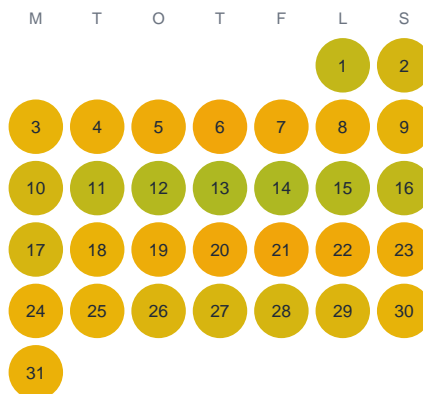

Huggtabell 2026 — Öjen

Öjen · Kronoberg · huggtabell.se · modell v1 (2026-06)

Januari

Februari

Mars

April

Maj

Juni

Juli

Augusti

September

Oktober

November

December