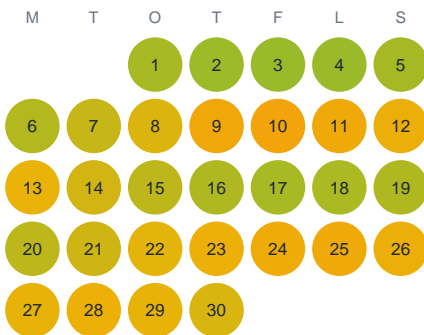

Huggtabell 2026 — Öjen

Öjen · Kronoberg · huggtabell.se · modell v1 (2026-06)

Januari

Februari

Mars

April

Maj

Juni

Juli

Augusti

September

Oktober

November

December