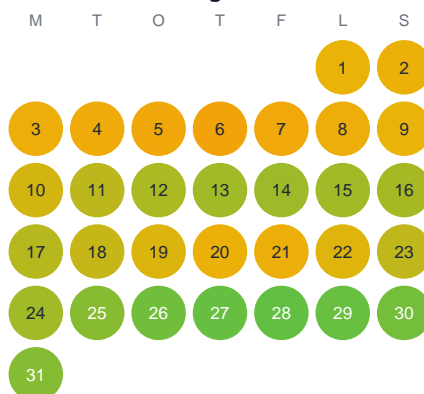

Huggtabell 2026 — Öjenässjön

Öjenässjön · Värmland · huggtabell.se · modell v1 (2026-06)

Januari

Februari

Mars

April

Maj

Juni

Juli

Augusti

September

Oktober

November

December