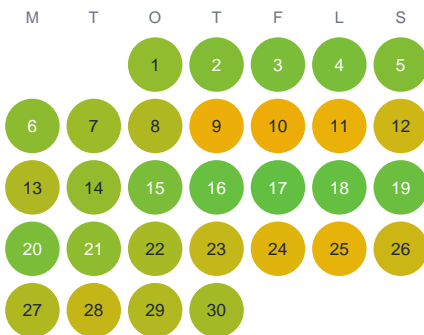

Huggtabell 2026 — Öjaströmmasjön

Öjaströmmasjön · Kronoberg · huggtabell.se · modell v1 (2026-06)

Januari

Februari

Mars

April

Maj

Juni

Juli

Augusti

September

Oktober

November

December