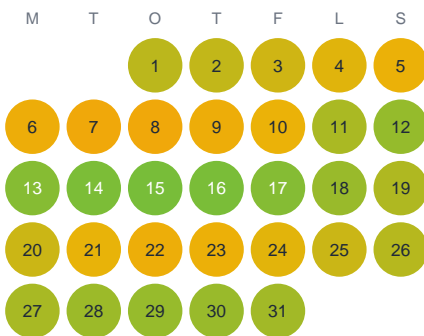

Huggtabell 2026 — Öjaströmmasjön

Öjaströmmasjön · Kronoberg · huggtabell.se · modell v1 (2026-06)

Januari

Februari

Mars

April

Maj

Juni

Juli

Augusti

September

Oktober

November

December