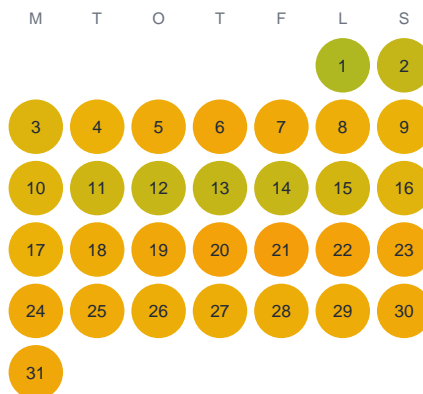

Huggtabell 2026 — Öjaströmmasjön

Öjaströmmasjön · Kronoberg · huggtabell.se · modell v1 (2026-06)

Januari

Februari

Mars

April

Maj

Juni

Juli

Augusti

September

Oktober

November

December