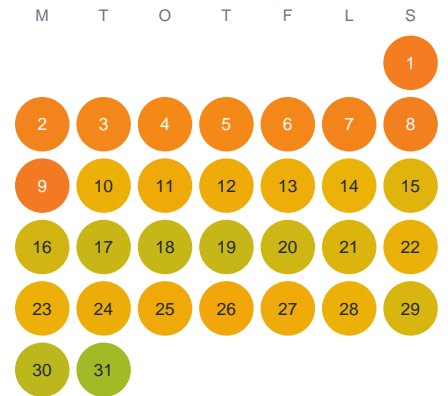

Huggtabell 2026 — Öjaströmmasjön

Öjaströmmasjön · Kronoberg · huggtabell.se · modell v1 (2026-06)

Januari

Februari

Mars

April

Maj

Juni

Juli

Augusti

September

Oktober

November

December