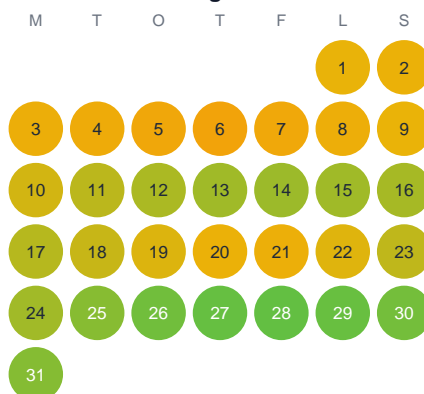

Huggtabell 2026 — Ögsjön

Ögsjön · Värmland · huggtabell.se · modell v1 (2026-06)

Januari

Februari

Mars

April

Maj

Juni

Juli

Augusti

September

Oktober

November

December