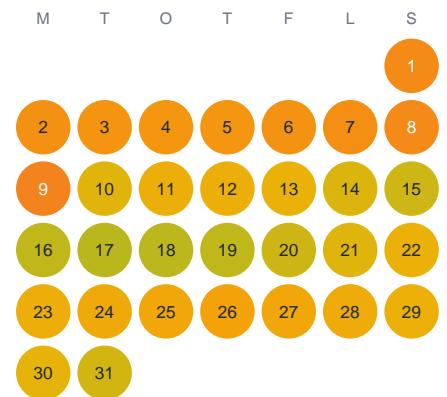

Huggtabell 2026 — Ögöl

Ögöl · Kalmar · huggtabell.se · modell v1 (2026-06)

Januari

Februari

Mars

April

Maj

Juni

Juli

Augusti

September

Oktober

November

December