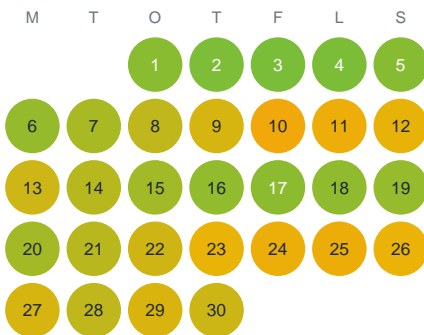

Huggtabell 2026 — Ödshultasjön

Ödshultasjön · Jönköping · huggtabell.se · modell v1 (2026-06)

Januari

Februari

Mars

April

Maj

Juni

Juli

Augusti

September

Oktober

November

December