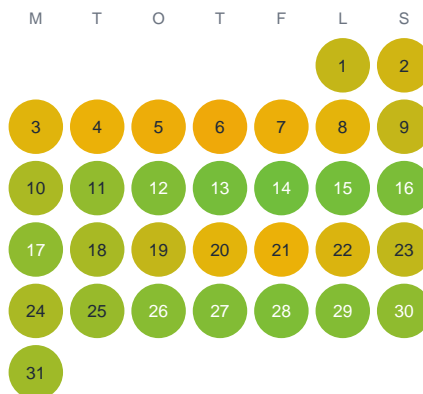

Huggtabell 2026 — Öaresjö

Öaresjö · Halland · huggtabell.se · modell v1 (2026-06)

Januari

Februari

Mars

April

Maj

Juni

Juli

Augusti

September

Oktober

November

December