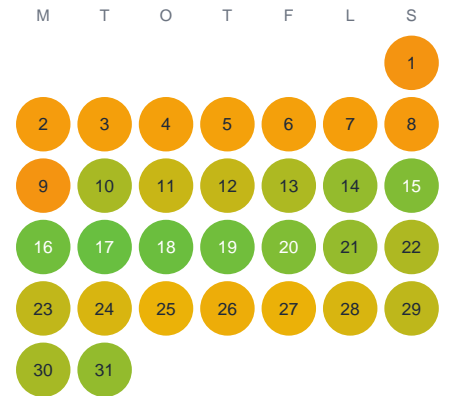

Huggtabell 2026 — Öaresjö

Öaresjö · Halland · huggtabell.se · modell v1 (2026-06)

Januari

Februari

Mars

April

Maj

Juni

Juli

Augusti

September

Oktober

November

December