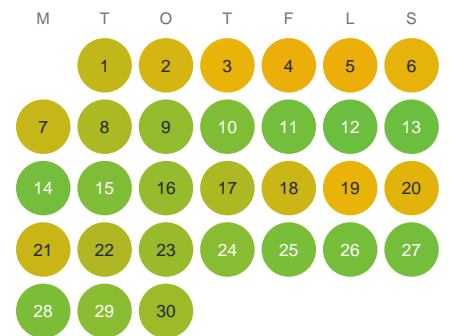

Huggtabell 2026 — Åvrån

Åvrån · Värmland · huggtabell.se · modell v1 (2026-06)

Januari

Februari

Mars

April

Maj

Juni

Juli

Augusti

September

Oktober

November

December