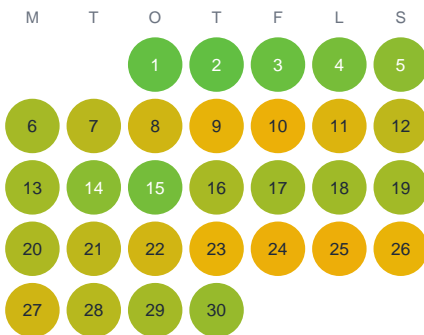

Huggtabell 2026 — Åtjärnarna

Åtjärnarna · Örebro · huggtabell.se · modell v1 (2026-06)

Januari

Februari

Mars

April

Maj

Juni

Juli

Augusti

September

Oktober

November

December