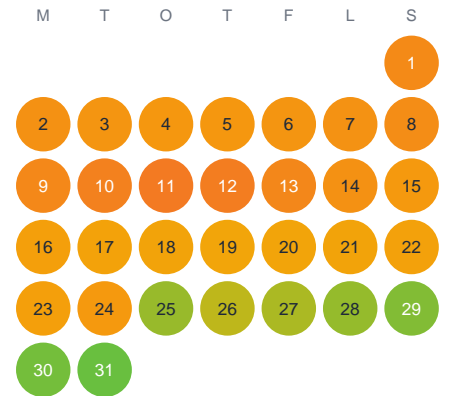

Huggtabell 2026 — Åtjärnarna

Åtjärnarna · Örebro · huggtabell.se · modell v1 (2026-06)

Januari

Februari

Mars

April

Maj

Juni

Juli

Augusti

September

Oktober

November

December