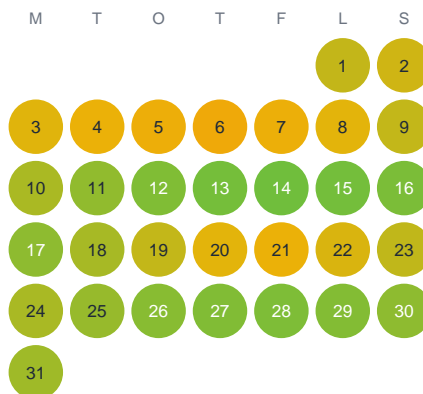

Huggtabell 2026 — Åtjärn

Åtjärn · Västra Götaland · huggtabell.se · modell v1 (2026-06)

Januari

Februari

Mars

April

Maj

Juni

Juli

Augusti

September

Oktober

November

December