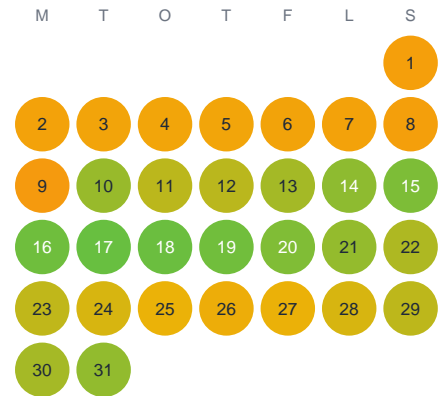

Huggtabell 2026 — Åtjärn

Åtjärn · Västra Götaland · huggtabell.se · modell v1 (2026-06)

Januari

Februari

Mars

April

Maj

Juni

Juli

Augusti

September

Oktober

November

December