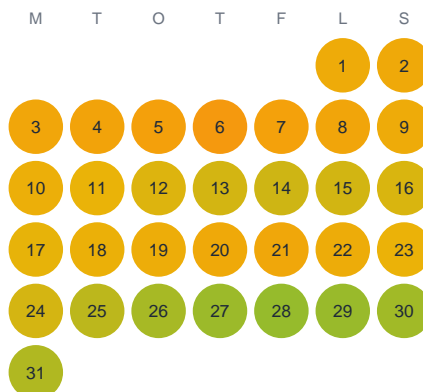

Huggtabell 2026 — Åtjärn

Åtjärn · Värmland · huggtabell.se · modell v1 (2026-06)

Januari

Februari

Mars

April

Maj

Juni

Juli

Augusti

September

Oktober

November

December