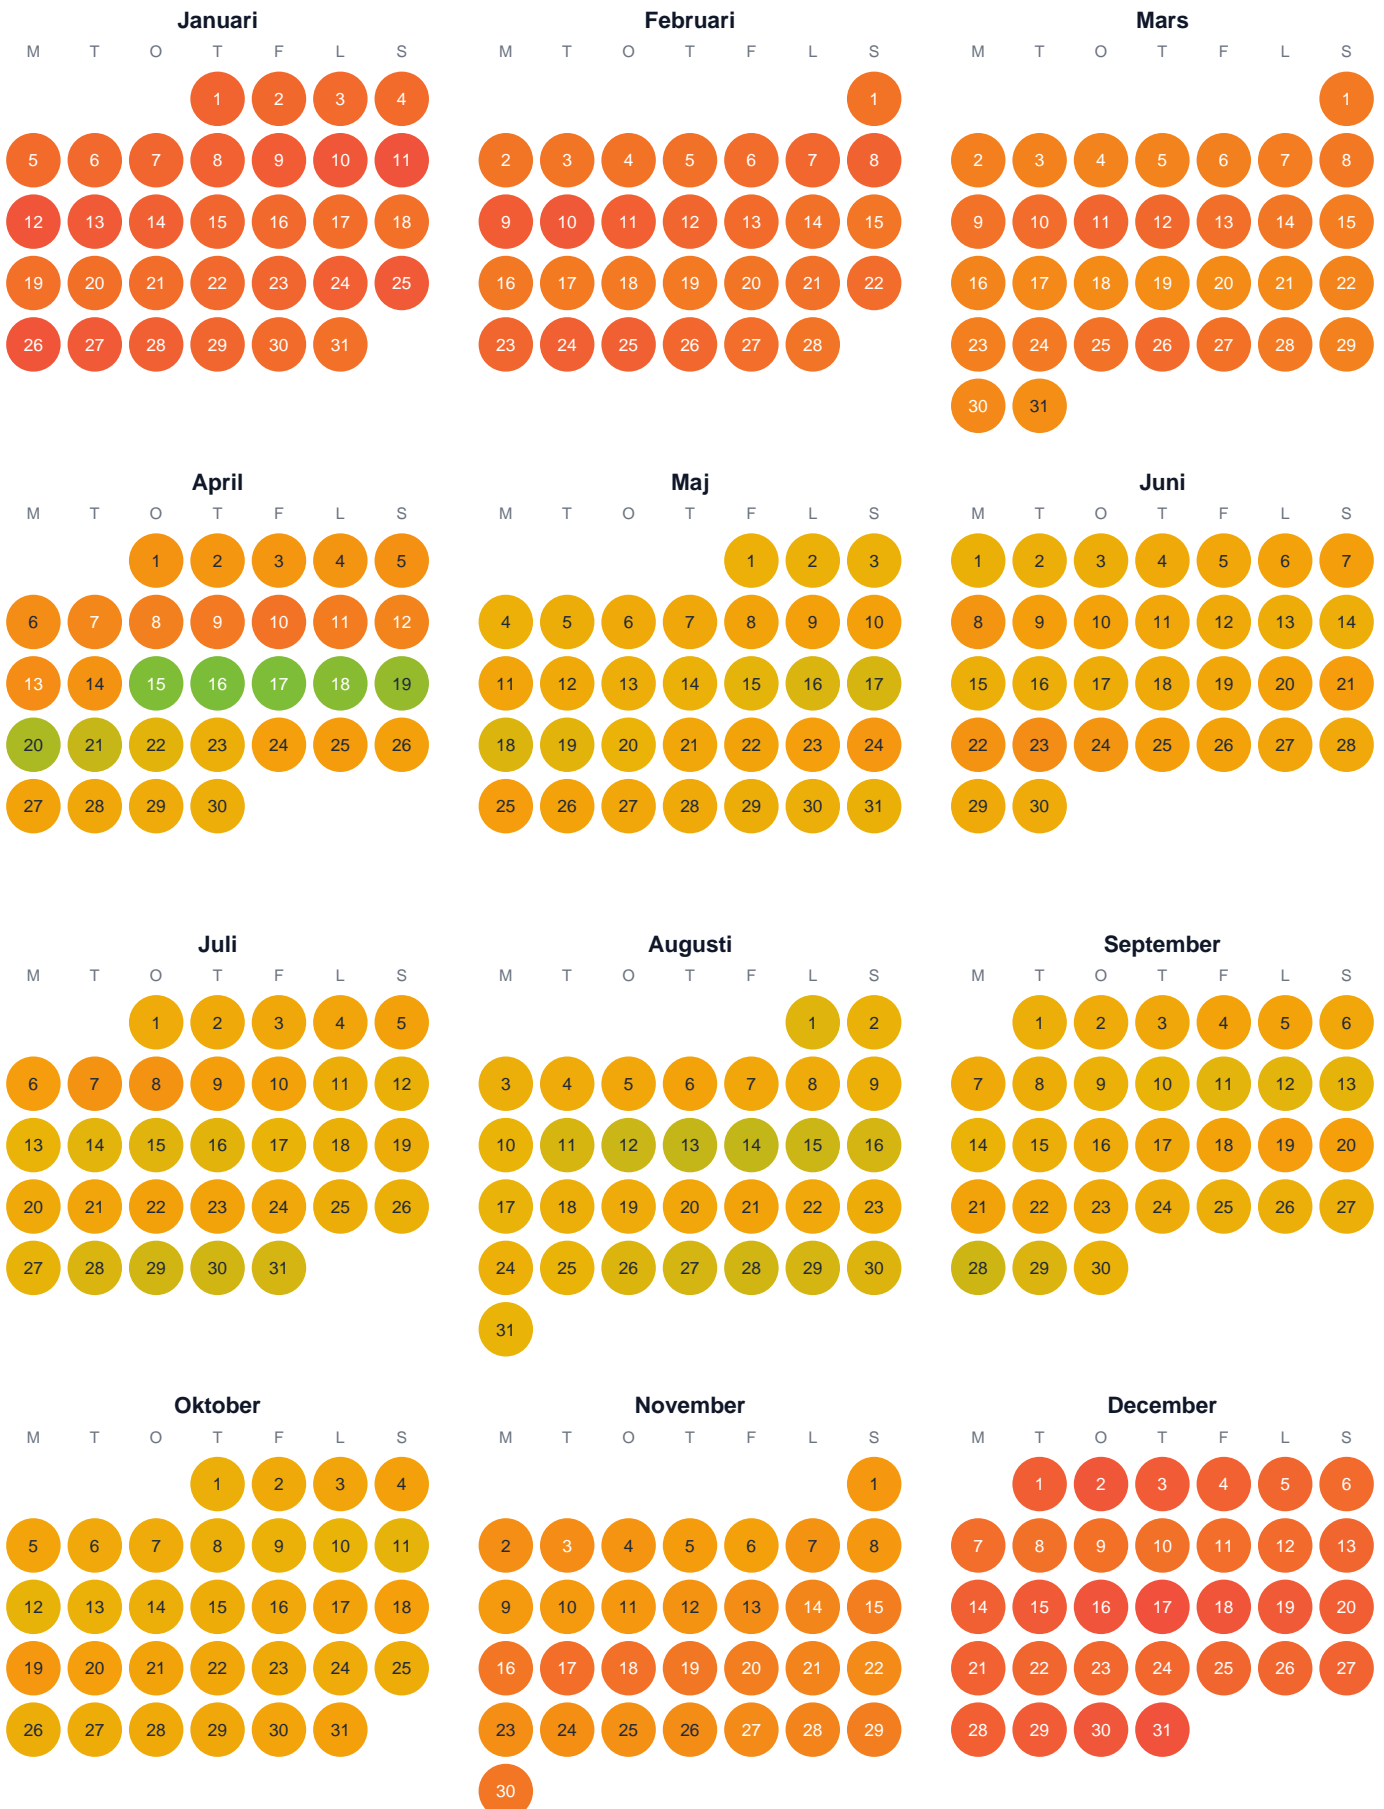

Huggtabell 2026 — Återvänningsjön

Återvänningsjön · Västernorrland · huggtabell.se · modell v1 (2026-06)

Trög Topp