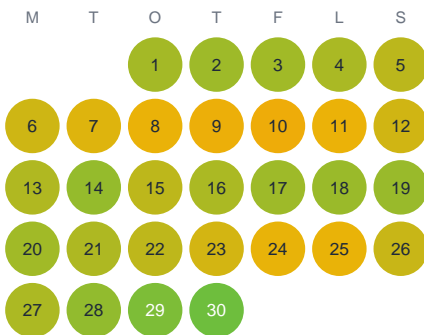

Huggtabell 2026 — Åstjärnet

Åstjärnet · Värmland · huggtabell.se · modell v1 (2026-06)

Januari

Februari

Mars

April

Maj

Juni

Juli

Augusti

September

Oktober

November

December