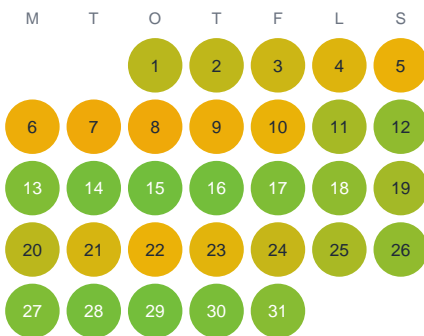

Huggtabell 2026 — Åstjärnet

Åstjärnet · Värmland · huggtabell.se · modell v1 (2026-06)

Januari

Februari

Mars

April

Maj

Juni

Juli

Augusti

September

Oktober

November

December