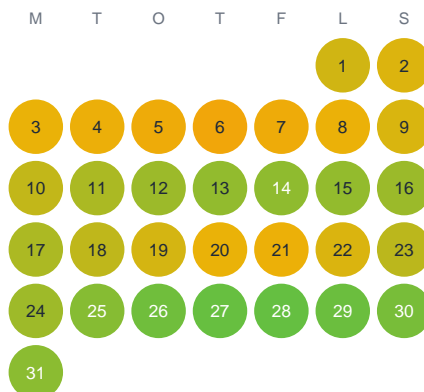

Huggtabell 2026 — Åstjärnet

Åstjärnet · Västra Götaland · huggtabell.se · modell v1 (2026-06)

Januari

Februari

Mars

April

Maj

Juni

Juli

Augusti

September

Oktober

November

December