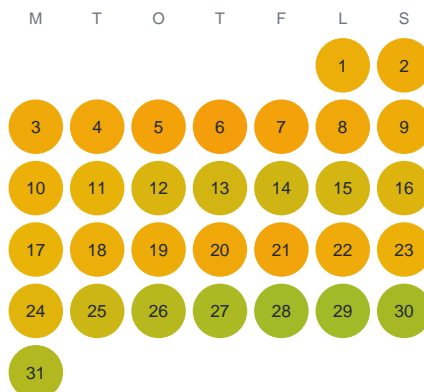

Huggtabell 2026 — Åstjärnet

Åstjärnet · Värmland · huggtabell.se · modell v1 (2026-06)

Januari

Februari

Mars

April

Maj

Juni

Juli

Augusti

September

Oktober

November

December