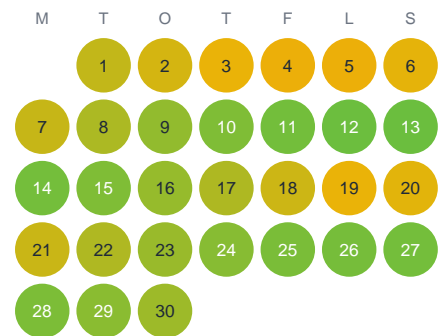

Huggtabell 2026 — Åstjärnet

Åstjärnet · Värmland · huggtabell.se · modell v1 (2026-06)

Januari

Februari

Mars

April

Maj

Juni

Juli

Augusti

September

Oktober

November

December